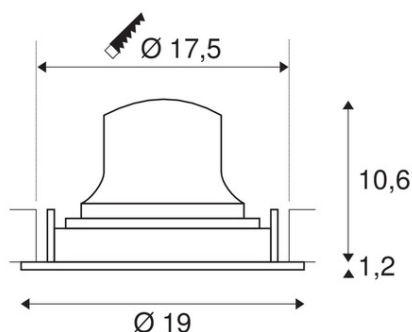

**SLV SPOT INCASTRAT, NUMINOS MOVE XL CEILING LIGHTS, WHITE
INDOOR LED RECESSED CEILING LIGHT BLACK/WHITE 2700K 20Å°
ROTATING AND PIVOTING.**

Asamblare: incastrata
Greutate neta: 0,66 kg
BIG WHITE Pagina: 39
CRI: > 90 CRI = Indice de redare a culorilor (Index de culoare Ra). Descrie calitatea luminii artificiale, comparativ cu lumina zilei (Ra = 100). Cu cat valoarea este, cu atat mai naturala redarea de culori luminoase.
Detalii Asamblare: Plafonul
Categoría de protectie: III Cerinta pentru masuri de siguranta impotriva socurilor electrice, se aplica dispozitivelor electrice. Categoria de protectie I: protectie de legare la pamant de protectie Categoria II: Izolare de protectie Categoria de protectie III: tensiune de protectie-extra scazut
Date LXXBXX: 80/50 Descrie ciclul de viata al unui LED. L = Conservarea fluxului luminos in% B = Proportia modulelor afectate in% L70B10 inseamna, asadar, ca un numar maxim de 10% din module ating mai putin de 70% din fluxul luminos initial.
UGR ≤: 21 UGR = Unified antireflexie Rating-ul. Indica valoarea standardizata de orbire psihologica. Cat este mai mica valoarea, cu atat mai mica stralucirea.
Culoare consistenta: 3 SDCM Descrie abaterea punctului de culoare sau consistenta de culoare care pot aparea in cadrul mai multor loturi de aceleasi produse. (Unitate: SDCM)
Adancimea de instalare: 13 cm
Diametrul de instalare: 17,5 cm
Cod IP: IP 20 IP = Grad de protectie. Indica nivelul de protectie a carcasei impotriva influentelor externe, conform DIN EN 60529. Prima cifra descrie protectie impotriva corpurilor straine, a doua cifra descrie protectie impotriva apei. Cu cat valorile individuale sunt, cu cat nivelul de protectie respectiv este.
putere secundara / tensiune secundara: 1050mA
Durata de viata: 50000 h
Rezistenta la soc: 0,2 Joule Indica ce impact energetic lumina poate fi expus. Aceasta valoare este importanta, de exemplu, atunci cand se stabileste daca iluminatul este suficient de sigur pentru a arunca mingi in sali de sport. (Unitate: Joule)
Numele produsului: NUMINOS MOVE XL
Diferite puncte de lumina: 1
Categoría de rezistenta la socuri: IK02 Indica nivelurile de rezistenta sau rezistenta la impact de carcase de echipamente electrice impotriva uzurii mecanice. Cu cat categoria este, cu cat nivelul de protectie. (Unitate: IK)
Temperatura maxima a mediului ambiant: 40 ° C Descrie temperatura maxima care nu trebuie depasita, astfel incat speranta de viata dispozitiv nu este influentat negativ, si functionarea continua in mod optim atat timp cat este posibil.
temperatura ambianta minima: -20 ° C Descrie temperatura minima necesara, astfel incat speranta de viata dispozitiv nu este influentata in mod negativ, si functionarea continua in mod optim atat timp cat este posibil.
Culoare: alb
semiunghi fascicul: 20 ° De asemenea, numit unghi de radiatie, descriind unghiul dintre doua puncte, la care luminozitatea scade la 50% din valoarea maxima.
Temperatura de culoare: 2700 Kelvin
Flux luminos: 3300 lm
Diametru: 19 cm
inaltime: 11,8 cm
energie electrica: 37.4 W
Forma de cut-out: rund
Rotirea sau inclinare: bar rotativ si inclinabila
Forma: rotunda
Material: aluminiu
priza de lumina: directa
LED-ul poate fi schimbat: Lightbulb poate fi inlocuit cu un profesionist
distributie Intensitatea luminoasa: simetrica de rotatie descrie trasaturile de dispersie spatiale ale unei surse de lumina.
Pret: 764,42 lei (TVA inclus)