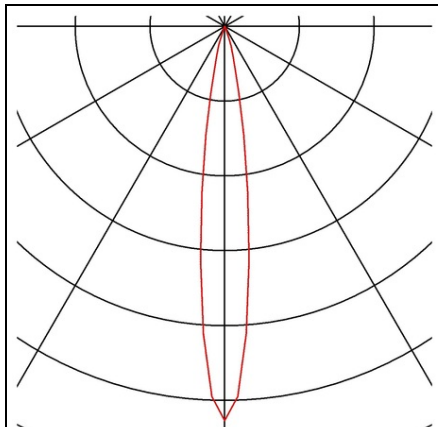

**SLV SPOT INCASTRAT, TRITON MINI INCASTRATE DE MONTARE  
ALIMENTARE LED 1W, 3000K, ROTUNDE, DE CULOARE ALBA,  
INCLUSIV. ARCURI LAMELARE,**

Asamblare: incastrata  
Greutate neta: 0.09 kg  
CRI: > 90 CRI = Indice de redare a culorilor (Index de culoare Ra). Descrie calitatea luminii artificiale, comparativ cu lumina zilei (Ra = 100). Cu cat valoarea este, cu atat mai naturala redarea de culori luminoase.  
Detalii Asamblare: Plafonul de perete  
Categoricia de protectie: III Cerinta pentru masuri de siguranta impotriva socurilor electrice, se aplica dispozitivelor electrice. Categoria de protectie I: protectie de legare la pamant de protectie Categoria II: Izolare de protectie Categoria de protectie III: tensiune de protectie-extra scazut  
Date LXXBXX: 70/50 Descrie ciclul de viata al unui LED. L = Conservarea fluxului luminos in% B = Proportia modulelor afectate in% L70B10 inseamna, asadar, ca un numar maxim de 10% din module ating mai putin de 70% din fluxul luminos initial.  
Culoare consistenta: 6 SDCM Descrie abaterea punctului de culoare sau consistenta de culoare care pot aparea in cadrul mai multor loturi de aceleasi produse. (Unitate: SDCM)  
Adancimea de instalare: 6,5 cm  
Diametrul de instalare: 3.5 cm  
Cod IP: IP 20 IP = Grad de protectie. Indica nivelul de protectie a carcasei impotriva influentelor externe, conform DIN EN 60529. Prima cifra descrie protectie impotriva corpurilor straine, a doua cifra descrie protectie impotriva apei. Cu cat valorile individuale sunt, cu cat nivelul de protectie respectiv este.  
putere secundara / tensiune secundara: 350mA  
Durata de viata: 30000 h  
Numele produsului: TRITON MINI  
Forma de decupaj: rotund  
Forma: rotunda  
Material: Aluminiu  
priza de lumina: directa  
LED-ul poate fi modificat: Schimb de lightsource numai de catre profesionist  
distributie Intensitatea luminoasa: simetrica de rotatie descrie trasaturile de dispersie spatiale ale unei surse de lumina.  
Culoare: alb  
energie electrica: 1 W  
semiunghi fascicul: 10 ° De asemenea, numit unghi de radiatie, descriind unghiul dintre doua puncte, la care luminozitatea scade la 50% din valoarea maxima.  
Temperatura de culoare: 3000 Kelvin  
Flux luminos: 70 lm  
Diametru: 4,5 cm  
inaltime: 5 cm  
Pret: 0,00 lei (TVA inclus)