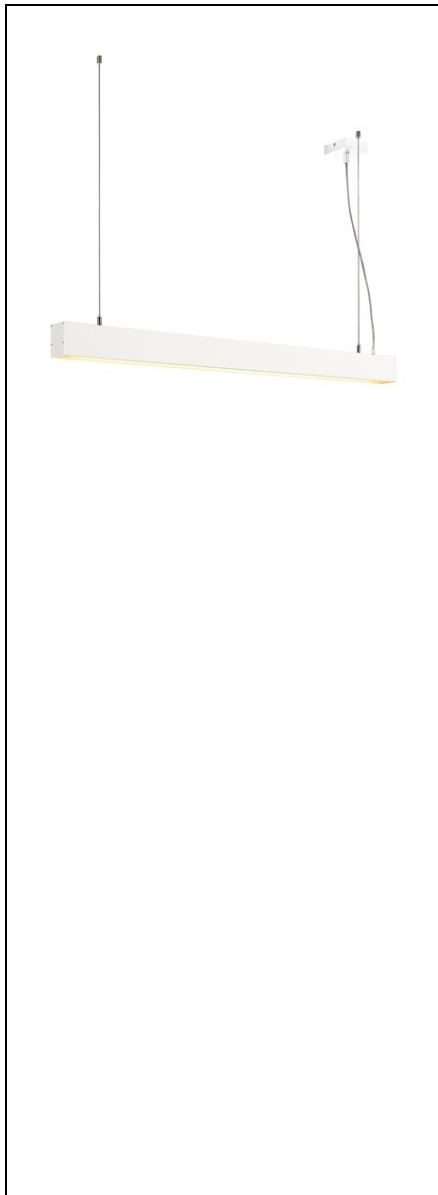

SLV LAMPA SUSPENDATA, LUSTRA GLENOS A® PENDANT, WHITE

Dimmabil: Da Acest produs estompare!
Asamblare: Suprafata
Greutate neta: 2.45 kg
CRI: > 80 CRI = Indice de redare a culorilor (Index de culoare Ra). Descrie calitatea luminii artificiale, comparativ cu lumina zilei (Ra = 100). Cu cat valoarea este, cu atat mai naturala redarea de culori luminoase.
Tehnologia Dimming: 1-10V
Detalii Asamblare: Plafonul
Categoricia de protectie: Cerinta I pentru masuri de siguranta impotriva socurilor electrice, se aplica dispozitivelor electrice. Categoria de protectie I: protectie de legare la pamant de protectie Categoria II: Izolare de protectie Categoria de protectie III: tensiune de protectie-extra scazut
Date LXXBXX: 70/50 Descrie ciclul de viata al unui LED. L = Conservarea fluxului luminos in% B = Proportia modulelor afectate in% L70B10 inseamna, asadar, ca un numar maxim de 10% din module ating mai putin de 70% din fluxul luminos initial.
UGR ≤: 28 UGR = Unified antireflexie Rating-ul. Indica valoarea standardizata de orbire psihologica. Cat este mai mica valoarea, cu atat mai mica stralucirea.
Lumen / putere: 48.08 lm / W
Culoare consistenta: 3 SDCM Descrie abaterea punctului de culoare sau consistenta de culoare care pot aparea in cadrul mai multor loturi de aceleasi produse. (Unitate: SDCM)
Cod IP: IP 20 IP = Grad de protectie. Indica nivelul de protectie a carcusei impotriva influentelor externe, conform DIN EN 60529. Prima cifra descrie protectie impotriva corpurilor straine, a doua cifra descrie protectie impotriva apei. Cu cat valorile individuale sunt, cu cat nivelul de protectie respectiv este.
putere secundara / tensiune secundara: 24V
Durata de viata: 25000 h
Numele produsului: GLENOS ®
Tensiunea nominala primara: 100-240V ~ 50 / 60Hz
Consum Ponderat: 52 kWh / 1.000h
Forma de decupaj: patrat
Forma: patrat
Material: Aluminiu
priza de lumina: directa
LED-ul poate fi modificat: Schimb de lightsource numai de catre profesionist distributie Intensitatea luminoasa: axa de simetrie descrie trasaturile de dispersie spatiale ale unei surse de lumina.
Culoare: alb
energie electrica: 52 W
semiunghi fascicul: 120 ° De asemenea, numit unghi de radiatie, descriind unghiul dintre doua puncte, la care luminozitatea scade la 50% din valoarea maxima.
Temperatura de culoare: 3000 Kelvin
Flux luminos: 2500 lm
Latime: 5 cm
Lungime: 100,5 cm
inaltime: 7 cm
Lungime pandantiv: 200 cm
Pret: 0,00 lei (TVA inclus)