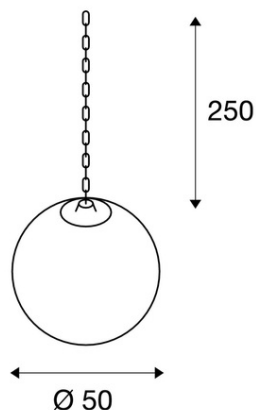

**SLV LAMPA SUSPENDATA, LUSTRA ROTOBALL 50 PENDANT E27,
GREY OUTDOOR PENDANT, TC-(D,H,T,Q)SE, BALL, WHITE/SILVER-
GREY, Å 50 CM, MAX. 24W,**

Asamblare: Mobile
Greutate neta: 3.61 kg
Categoria de protectie: Cerinta I pentru masuri de siguranta impotriva socurilor electrice, se aplica dispozitivelor electrice. Categoria de protectie I: protectie de legare la pamant de protectie Categoria II: Izolare de protectie Categoria de protectie III: tensiune de protectie-extra scazut
Socket: E27
Cod IP: IP 44 IP = Grad de protectie. Indica nivelul de protectie a carcasei impotriva influentelor externe, conform DIN EN 60529. Prima cifra descrie protectie impotriva corpurilor straine, a doua cifra descrie protectie impotriva apei. Cu cat valorile individuale sunt, cu cat nivelul de protectie respectiv este.
Numarul de prize: 1
Rezistenta la soc: 0,5 Joule Indica ce impact energetic lumina poate fi expus. Aceasta valoare este importanta, de exemplu, atunci cand se stabileste daca iluminatul este suficient de sigur pentru a arunca mingi in sali de sport. (Unitate: Joule)
Numele produsului: ROTOBALL 50
Tensiunea nominala primara: 230 V ~ 50 / 60Hz
Categoria de rezistenta la socuri: IK04 Indica nivelurile de rezistenta sau rezistenta la impact de carcase de echipamente electrice impotriva uzurii mecanice. Cu cat categoria este, cu cat nivelul de protectie. (Unitate: IK)
Culoare: gri
energie electrica: 24 W
Diametru: 50 cm
Lungime pandantiv: 250 cm
Forma: sferica
Material: Aluminiu
priza de lumina: directa
distributie Intensitatea luminoasa: simetrica de rotatie descrie trasaturile de dispersie spatiale ale unei surse de lumina.
Pret: 0,00 lei (TVA inclus)

Detalii online: <https://www.materialeelectrice.ro/lampa-suspendata-lustra-rotoball-50-pendant-e27-grey-outdoor-pendant-tc-d-h-t-q-se-ball-white-silver-grey-oe-50-cm-max-24w-169356>