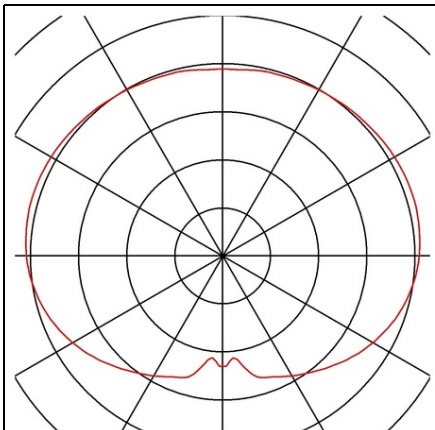

**SLV LAMPA SUSPENDATA, LUSTRA ROTOBALL 40 PENDANT E27,
GREY OUTDOOR PENDANT, TC-(D,H,T,Q)SE, BALL, WHITE/SILVER-
GREY, Å 40 CM, MAX. 24W,**

Asamblare: Mobile
Greutate neta: 2,53 kg
Categoria de protectie: Cerinta I pentru masuri de siguranta impotriva socurilor electrice, se aplica dispozitivelor electrice. Categoria de protectie I: protectie de legare la pamant de protectie Categoria II: Izolare de protectie Categoria de protectie III: tensiune de protectie-extra scazut
Socket: E27
Cod IP: IP 44 IP = Grad de protectie. Indica nivelul de protectie a carcasei impotriva influentelor externe, conform DIN EN 60529. Prima cifra descrie protectie impotriva corpurilor straine, a doua cifra descrie protectie impotriva apei. Cu cat valorile individuale sunt, cu cat nivelul de protectie respectiv este.
Numarul de prize: 1
Rezistenta la soc: 0,5 Joule Indica ce impact energetic lumina poate fi expus. Aceasta valoare este importanta, de exemplu, atunci cand se stabileste daca iluminatul este suficient de sigur pentru a arunca mingi in sali de sport. (Unitate: Joule)
Numele produsului: ROTOBALL 40
Tensiunea nominala primara: 230 V ~ 50 / 60Hz
Categoria de rezistenta la socuri: IK04 Indica nivelurile de rezistenta sau rezistenta la impact de carcase de echipamente electrice impotriva uzurii mecanice. Cu cat categoria este, cu cat nivelul de protectie. (Unitate: IK)
Culoare: gri
energie electrica: 24 W
Diametru: 40 cm
Lungime pandantiv: 250 cm
Forma: sferica
Material: Aluminiu
priza de lumina: directa
distributie Intensitatea luminoasa: simetrica de rotatie descrie trasaturile de dispersie spatiale ale unei surse de lumina.
Pret: 0,00 lei (TVA inclus)

Detalii online: <https://www.materialeelectrice.ro/lampa-suspendata-lustra-rotoball-40-pondant-e27-grey-outdoor-pondant-tc-d-h-t-q-se-ball-white-silver-grey-oe-40-cm-max-24w-169355>