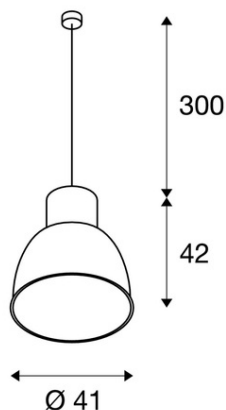

**SLV LAMPA SUSPENDATA, LUSTRA PARA MULTI PENDANT, GREY
PENDANT, LED, 3000K, SILVER-GREY, INCL. PHILIPS DLMI MODULE
28W.**

Asamblare: Suprafata
Greutate neta: 3,78 kg
BIG WHITE Pagina: 183
CRI:> 80 CRI = Indice de redare a culorilor (Index de culoare Ra). Descrie calitatea luminii artificiale, comparativ cu lumina zilei (Ra = 100). Cu cat valoarea este, cu atat mai naturala redarea de culori luminoase.
Detalii Asamblare: Plafonul
Categorii de protectie: Cerinta I pentru masuri de siguranta impotriva socurilor electrice, se aplica dispozitivelor electrice. Categoria de protectie I: protectie de legare la pamant de protectie Categoria II: Izolare de protectie Categoria de protectie III: tensiune de protectie-extra scazut
Date LXXBXX: 70/50 Descrie ciclul de viata al unui LED. L = Conservarea fluxului luminos in% B = Proportia modulelor afectate in% L70B10 inseamna, asadar, ca un numar maxim de 10% din module ating mai putin de 70% din fluxul luminos initial.
Lumen / putere: 107.78 lm / W
Culoare consistenta: 3 SDCM Descrie abaterea punctului de culoare sau consistenta de culoare care pot aparea in cadrul mai multor loturi de aceleasi produse. (Unitate: SDCM)
Cod IP: IP 20 IP = Grad de protectie. Indica nivelul de protectie a carcasei impotriva influentelor externe, conform DIN EN 60529. Prima cifra descrie protectie impotriva corpurilor straine, a doua cifra descrie protectie impotriva apei. Cu cat valorile individuale sunt, cu cat nivelul de protectie respectiv este.
Durata de viata: 25000 h
Numele produsului: PARA MULTI
Tensiunea nominala primara: 220-240V ~ 50 / 60Hz
Consum Ponderat: 18 kWh / 1.000h
Culoare: gri
energie electrica: 18 W
semiunghi fascicul: 90 ° De asemenea numit unghi de radiatie, descriind unghiul dintre doua puncte, la care luminozitatea scade la 50% din valoarea maxima.
Temperatura de culoare: 3000 Kelvin
Flux luminos: 1940 lm
Diametru: 41 cm
inaltime: 42 cm
Lungime pandantiv: 300 cm
Forma: conica
Material: Otel
priza de lumina: directa
LED-ul poate fi modificat: Schimb de lightsource numai de catre profesionist distributie Intensitatea luminoasa: simetrica de rotatie descrie trasaturile de dispersie spatiale ale unei surse de lumina.
Pret: 2 024,16 lei (TVA inclus)