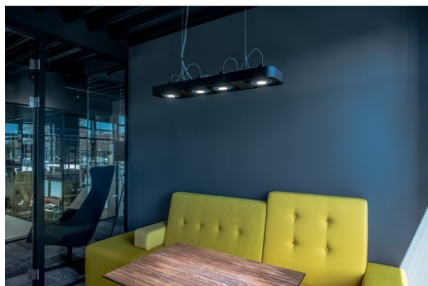

**SLV LAMPA SUSPENDATA, LUSTRA AIXLIGHTÂ® PENDANT GU10,  
BLACK PENDANT, FOUR-HEADED, QR111, RECTANGULAR, BLACK,  
L/W/H 77/18/5 CM, 2X75W MAX.,**

Asamblare: Suprafata  
Greutate neta: 3.61 kg  
BIG WHITE Pagina: 174  
Detalii Asamblare: Plafonul  
Categoria de protectie: Cerinta I pentru masuri de siguranta impotriva socurilor electrice, se aplica dispozitivelor electrice. Categoria de protectie I: protectie de legare la pamant de protectie Categoria II: Izolare de protectie Categoria de protectie III: tensiune de protectie-extra scazut  
Lampa: QPAR111  
Socket: GU10  
Cod IP: IP 20 IP = Grad de protectie. Indica nivelul de protectie a carcasei impotriva influentelor externe, conform DIN EN 60529. Prima cifra descrie protectie impotriva corpurilor straine, a doua cifra descrie protectie impotriva apei. Cu cat valorile individuale sunt, cu cat nivelul de protectie respectiv este.  
Numarul de prize: 4  
Numele produsului: AIXLIGHT®  
Tensiunea nominala primara: 230V ~ 50Hz  
Culoare: negru  
energie electrica: 75 W  
Latime: 18 cm  
Lungime: 77 cm  
inaltime: 5 cm  
Lungime pandantiv: 200 cm  
Rotirea sau inclinarea: Rotirea si pivotand  
Material: Aluminiu  
priza de lumina: directa  
Pret: 2 226,72 lei (TVA inclus)