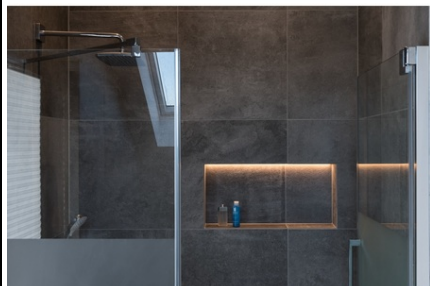

**SLV BANDA LED, GRAZIA FLEXSTRIP LED-BENZI, LED ALB STRIP 10
24V 80M 2200K,**

Asamblare: Suprafata
Greutate neta: 1.72 kg
BIG WHITE Pagina: 792
CRI: > 90 CRI = Indice de redare a culorilor (Index de culoare Ra). Descrie calitatea luminii artificiale, comparativ cu lumina zilei (Ra = 100). Cu cat valoarea este, cu atat mai naturala redarea de culori luminoase.
Detalii Asamblare: Plafonul de perete
Categoriza de protectie: III Cerinta pentru masuri de siguranta impotriva socurilor electrice, se aplica dispozitivelor electrice. Categoria de protectie I: protectie de legare la pamant de protectie Categoria II: Izolare de protectie Categoria de protectie III: tensiune de protectie-extra scazut
Culoare consistenta: 4 SDCM Descrie abaterea punctului de culoare sau consistenta de culoare care pot aparea in cadrul mai multor loturi de aceleasi produse. (Unitate: SDCM)
Tensiunea nominala: 24V DC
Durata de viata: 25000 h
cicluri de comutare: 12500
Distanta de LED-uri: 1,7 cm
Cod IP: IP 20 IP = Grad de protectie. Indica nivelul de protectie a carcasei impotriva influentelor externe, conform DIN EN 60529. Prima cifra descrie protectie impotriva corpurilor straine, a doua cifra descrie protectie impotriva apei. Cu cat valorile individuale sunt, cu cat nivelul de protectie respectiv este.
Numele produsului: GRAZIA FLEXSTRIP LED-uri
Temperatura mediului ambiant: 25 ° C
Temperatura maxima a mediului ambiant: 45 ° C Descrie temperatura maxima care nu trebuie depasita, astfel incat speranta de viata dispozitiv nu este influentat negativ, si functionarea continua in mod optim atat timp cat este posibil.
temperatura ambianta minima: -20 ° C Descrie temperatura minima necesara, astfel incat speranta de viata dispozitiv nu este influentata in mod negativ, si functionarea continua in mod optim atat timp cat este posibil.
Culoare: alb
energie electrica: 211.2 W
semiunghi fascicul: 120 ° De asemenea, numit unghi de radiatie, descriind unghiul dintre doua puncte, la care luminozitatea scade la 50% din valoarea maxima.
Temperatura de culoare: 2200 Kelvin
Flux luminos: 17600 lm
Latime: 1 cm
Lungime: 8000 cm
inaltime: 0,12 cm
Material: Cupru
Pret: 5 959,11 lei (TVA inclus)