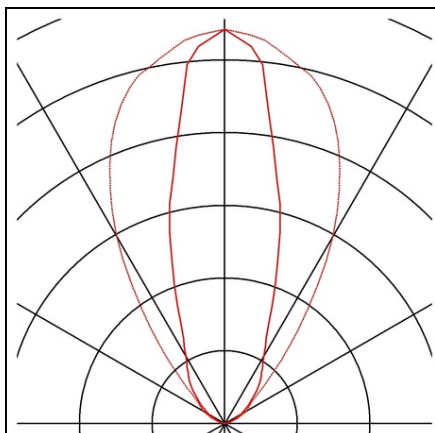

**SLV PROFIL LED, GALEN 100 LED-PROFILURI, GRI DESCHIS IN AER
LIBER DE FATADA, LED, 6500K, IP65, 1 M, GRI-ARGINTIU, 25W.**

Asamblare: Suprafata
Greutate neta: 1.64 kg
BIG WHITE Pagina: 636
CRI: > 70 CRI = Indice de redare a culorilor (Index de culoare Ra). Descrie calitatea luminii artificiale, comparativ cu lumina zilei (Ra = 100). Cu cat valoarea este, cu atat mai naturala redarea de culori luminoase.
Asamblare Detalii: Plafon de sol de perete
Categoricia de protectie: III Cerinta pentru masuri de siguranta impotriva socurilor electrice, se aplica dispozitivelor electrice. Categoria de protectie I: protectie de legare la pamant de protectie Categoria II: Izolare de protectie Categoria de protectie III: tensiune de protectie-extra scazut
Date LXXBXX: 70/50 Descrie ciclul de viata al unui LED. L = Conservarea fluxului luminos in% B = Proportia modulelor afectate in% L70B10 inseamna, asadar, ca un numar maxim de 10% din module ating mai putin de 70% din fluxul luminos initial.
Lumen / putere: 42,8 lm / W
Cod IP: IP 65 IP = Grad de protectie. Indica nivelul de protectie a carcasei impotriva influentelor externe, conform DIN EN 60529. Prima cifra descrie protectie impotriva corpurilor straine, a doua cifra descrie protectie impotriva apei. Cu cat valorile individuale sunt, cu cat nivelul de protectie respectiv este.
Durata de viata: 30000 h
Numele produsului: Galen 100
Tensiunea nominala primara: 24V
Consum Ponderat: 25 kWh / 1.000h
Gama de inclinare verticala: 120 °
Culoare: gri
energie electrica: 25 W
Temperatura de culoare: 6500 Kelvin
Flux luminos: 1070 lm
Latime: 100 cm
inaltime: 3,2 cm
Rotirea sau inclinarea: pivotanta
Forma: patrat
Material: Aluminiu
priza de lumina: directa
LED-ul poate fi schimbat: LED-lightsource nu inlocuibile
distributia intensitatii luminoase: simetric Descrie trasaturile de dispersie spatiale ale unei surse de lumina.
Pret: 1 783,56 lei (TVA inclus)