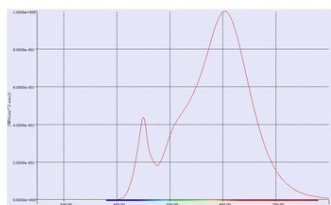

**SLV SURSA DE ILUMINAT, BEC, LAMPA LED GU10, 4.3W, SMD LED,
3000K, 40 Å°, NU DIMABIL,**

Greutate neta: 0,04 kg
CRI: > 80 CRI = Indice de redare a culorilor (Index de culoare Ra). Descrie calitatea lumini artificiale, comparativ cu lumina zilei (Ra = 100). Cu cat valoarea este, cu atat mai naturala redarea de culori luminoase.
Socket: GU10
Indicele de eficienta energetica: A +
Culoare consistenta: 6 SDCM Descrie abaterea punctului de culoare sau consistenta de culoare care pot aparea in cadrul mai multor loturi de aceleasi produse. (Unitate: SDCM)
Lumen / Putere: 57 lm / W
timpul de aprindere: 0,5 s
iesire lumina nominala: 57 lm / W
Tensiunea nominala: 220-240V ~ 50 / 60Hz
Durata de viata: 25000 h
cicluri operationale: 20000 descrie numarul de cicluri posibile de functionare ale sursei de lumina, sau cat de des acest lucru poate fi pornit si oprit.
Cod IP: IP 20 IP = Grad de protectie. Indica nivelul de protectie a carcasei impotriva influentelor externe, conform DIN EN 60529. Prima cifra descrie protectie impotriva corpurilor straine, a doua cifra descrie protectie impotriva apei. Cu cat valorile individuale sunt, cu cat nivelul de protectie respectiv este.
lampa de tip: LED GU10 51mm
Numele produsului: LED GU10 51mm
Putere nominala max. Intensitatea Lumen: 530 lm
Consumul de energie Ponderat: 5 kWh / 1.000h
Factorul de putere electrica: 0,48 Raportul phi de putere efectiva a puterii aparente sau raportul puterii efectiv luat de la retea de alimentare la putere efectiv utilizabila.
Raportul derivata din acesta determina eficienta.
Culoare: negru
energie electrica: 4.3 W
semiunghi fascicul: 40 ° De asemenea, numit unghi de radiatie, descriind unghiul dintre doua puncte, la care luminozitatea scade la 50% din valoarea maxima.
Temperatura de culoare: 3000 Kelvin
Flux luminos: 245 lm
Lungime: 5,4 cm
Diametru: 5 cm
Material: Aluminiu
Pret: 0,00 lei (TVA inclus)