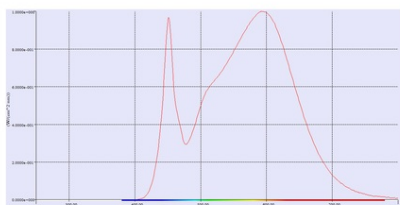

**SLV SURSA DE ILUMINAT, BEC, LED LAMPA GX53, 8.2W, 11 SMD
LED, 120 Å°, 620LM 4000K,**

Greutate neta: 0,06 kg
BIG WHITE Pagina: 857
CRI: > 80 CRI = Indice de redare a culorilor (Index de culoare Ra). Descrie calitatea luminii artificiale, comparativ cu lumina zilei (Ra = 100). Cu cat valoarea este, cu atat mai naturala redarea de culori luminoase.
Socket: GX53
Indicele de eficienta energetica: A +
Culoare consistenta: 6 SDCM Descrie abaterea punctului de culoare sau consistenta de culoare care pot aparea in cadrul mai multor loturi de aceleasi produse. (Unitate: SDCM)
Lumen / Putere: 76 lm / W
timpul de aprindere: 0,5 s
iesire lumina nominala: 76 lm / W
Tensiunea nominala: 220-240V ~ 50Hz
Durata de viata: 25000 h
cicluri operationale: 15000 descrie numarul de cicluri posibile de functionare ale sursei de lumina, sau cat de des acest lucru poate fi pornit si oprit.
Cod IP: IP 20 IP = Grad de protectie. Indica nivelul de protectie a carcasei impotriva influentelor externe, conform DIN EN 60529. Prima cifra descrie protectie impotriva corpurilor straine, a doua cifra descrie protectie impotriva apei. Cu cat valorile individuale sunt, cu cat nivelul de protectie respectiv este.
Tip lampa: LED-uri GX53
Numele produsului: LED TCT-EST
Consumul de energie Ponderat: 9 kWh / 1.000h
Factorul de putere electrica: 0,57 Raportul phi de putere efectiva a puterii aparente sau raportul puterii efectiv luat de la retea de alimentare la putere efectiv utilizabila.
Raportul derivata din acesta determina eficienta.
Culoare: alb
energie electrica: 8.2 W
semiunghi fascicul: 120 ° De asemenea, numit unghi de radiatie, descriind unghiul dintre doua puncte, la care luminozitatea scade la 50% din valoarea maxima.
Temperatura de culoare: 4000 Kelvin
Flux luminos: 620 lm
Lungime: 2.9 cm
Diametru: 7,5 cm
Material: plastic
Pret: 119,45 lei (TVA inclus)