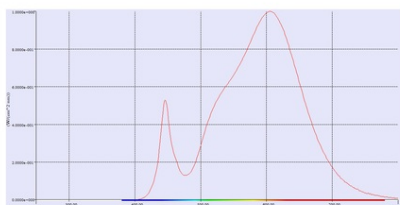

**SLV SURSA DE ILUMINAT, BEC, LAMPA LED GX53, 3X1.4W, LED ALB
CALD, Å° UNGHI FASCICUL 35.**

Greutate neta: 0,1 kg
BIG WHITE Pagina: 857
CRI: > 80 CRI = Indice de redare a culorilor (Index de culoare Ra). Descrie calitatea luminii artificiale, comparativ cu lumina zilei (Ra = 100). Cu cat valoarea este, cu atat mai naturala redarea de culori luminoase.
Socket: GX53
Indicele de eficienta energetica: A
Lumen / Putere: 48 lm / W
timpul de aprindere: 0,5 s
iesire lumina nominala: 48 lm / W
Tensiune nominala: 230V ~ 50Hz
Timp de pornire: 1 s
Durata de viata: 20000 h
cicluri operationale: 50000 descrie numarul de cicluri posibile de functionare ale sursei de lumina, sau cat de des acest lucru poate fi pornit si oprit.
Cod IP: IP 20 IP = Grad de protectie. Indica nivelul de protectie a carcasei impotriva influentelor externe, conform DIN EN 60529. Prima cifra descrie protectie impotriva corpurilor straine, a doua cifra descrie protectie impotriva apei. Cu cat valorile individuale sunt, cu cat nivelul de protectie respectiv este.
Tip lampa: LED-uri GX53
Numele produsului: LED TCT-EST
Putere nominala max. Intensitatea Lumen: 550 lm
Consumul de energie Ponderat: 5 kWh / 1.000h
Factorul de putere electrica: 0,44 Raportul phi de putere efectiva a puterii aparente sau raportul puterii efectiv luat de la retea de alimentare la putere efectiv utilizabila.
Raportul derivata din acesta determina eficienta.
Material: plastic
Culoare: alb
energie electrica: 4.2 W
semiunghi fascicul: 35 ° De asemenea, numit unghi de radiatie, descriind unghiul dintre doua puncte, la care luminozitatea scade la 50% din valoarea maxima.
Temperatura de culoare: 3000 Kelvin
Flux luminos: 200 lm
Lungime: 3.5 cm
Diametru: 7,5 cm
Pret: 238,60 lei (TVA inclus)