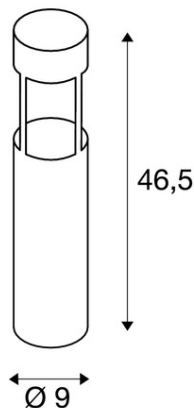

### **SLV LAMPA PODEA, SPATII LAMPI 45 FLOOR, RUGINA**

Asamblare: Suprafata  
Greutate neta: 1,32 kg  
Big White Pagina: 591  
CRI: > 80 CRI = Indice de redare a culorilor (Index de culoare Ra). Descrie calitatea luminii artificiale, comparativ cu lumina zilei (Ra = 100). Cu cat valoarea este, cu atat mai naturala redarea de culori luminoase.  
Asamblare Detalii: sol  
Categorie de protectie: Cerinta I pentru masuri de siguranta impotriva socurilor electrice, se aplica dispozitivelor electrice. Categoria de protectie I: protectie de legare la pamant de protectie Categoria II: Izolare de protectie Categoria de protectie III: tensiune de protectie-extra scazut  
Date LXXBXX: 70/50 Descrie ciclul de viata al unui LED. L = Conservarea fluxului luminos in% B = Proportia modulelor afectate in% L70B10 inseamna, asadar, ca un numar maxim de 10% din module ating mai putin de 70% din fluxul luminos initial.  
Lumen / putere: 31.75 lm / W  
Culoare consistenta: 6 SDCM Descrie abaterea punctului de culoare sau consistenta de culoare care pot aparea in cadrul mai multor loturi de aceleasi produse. (Unitate: SDCM)  
Cod IP: IP 44 IP = Grad de protectie. Indica nivelul de protectie a carcasei impotriva influentelor externe, conform DIN EN 60529. Prima cifra descrie protectie impotriva corpurilor straine, a doua cifra descrie protectie impotriva apei. Cu cat valorile individuale sunt, cu cat nivelul de protectie respectiv este.  
Durata de viata: 25000 h  
Numele produsului: SLOTS 45  
Tensiunea nominala primara: 220-240V ~ 50 / 60Hz  
Consum Ponderat: 6,3 kWh / 1.000h  
Temperatura mediului ambiant: 40 ° C  
Culoare: rugina  
energie electrica: 6.3 W  
semiunghi fascicul: 68 ° De asemenea, numit unghi de radiatie, descriind unghiul dintre doua puncte, la care luminozitatea scade la 50% din valoarea maxima.  
Temperatura de culoare: 3000 Kelvin  
Flux luminos: 200 lm  
Diametru: 9 cm  
inaltime: 46,5 cm  
Forma: cilindrica  
Material: Aluminiu  
priza de lumina: directa  
LED-ul poate fi modificat: Schimb de lightsource numai de catre profesionist distributie Intensitatea luminoasa: simetrica de rotatie descrie trasaturile de dispersie spatiale ale unei surse de lumina.  
Pret: 865,60 lei (TVA inclus)