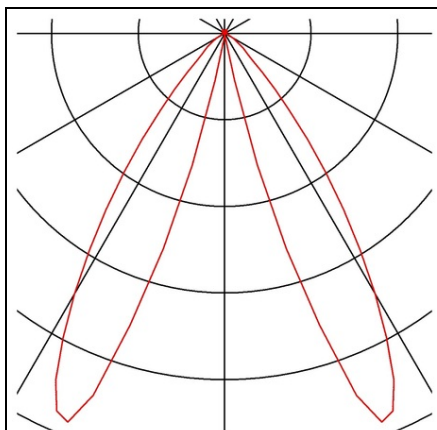

### **SLV LAMPA PODEA, SPATII 45 LAMPADARE, ANTRACIT**

Asamblare: Suprafata  
Greutate neta: 1.33 kg  
Big White Pagina: 591  
CRI: > 80 CRI = Indice de redare a culorilor (Index de culoare Ra). Descrie calitatea luminii artificiale, comparativ cu lumina zilei (Ra = 100). Cu cat valoarea este, cu atat mai naturala redarea de culori luminoase.  
Asamblare Detalii: sol  
Categorii de protectie: Cerinta I pentru masuri de siguranta impotriva socurilor electrice, se aplica dispozitivelor electrice. Categoria de protectie I: protectie de legare la pamant de protectie Categoria II: Izolare de protectie Categoria de protectie III: tensiune de protectie-extra scazut  
Date LXXBXX: 70/50 Descrie ciclul de viata al unui LED. L = Conservarea fluxului luminos in% B = Proportia modulelor afectate in% L70B10 inseamna, asadar, ca un numar maxim de 10% din module ating mai putin de 70% din fluxul luminos initial.  
Lumen / putere: 31.75 lm / W  
Culoare consistenta: 6 SDCM Descrie abaterea punctului de culoare sau consistenta de culoare care pot aparea in cadrul mai multor loturi de aceleasi produse. (Unitate: SDCM)  
Cod IP: IP 44 IP = Grad de protectie. Indica nivelul de protectie a carcasei impotriva influentelor externe, conform DIN EN 60529. Prima cifra descrie protectie impotriva corpurilor straine, a doua cifra descrie protectie impotriva apei. Cu cat valorile individuale sunt, cu cat nivelul de protectie respectiv este.  
Durata de viata: 25000 h  
Numele produsului: SLOTS 45  
Tensiunea nominala primara: 220-240V ~ 50 / 60Hz  
Consum Ponderat: 6,3 kWh / 1.000h  
Temperatura mediului ambiant: 40 ° C  
Culoare: antracit  
energie electrica: 6.3 W  
semiunghi fascicul: 68 ° De asemenea, numit unghi de radiatie, descriind unghiul dintre doua puncte, la care luminozitatea scade la 50% din valoarea maxima.  
Temperatura de culoare: 3000 Kelvin  
Flux luminos: 200 lm  
Diametru: 9 cm  
inaltime: 46,5 cm  
Forma: cilindrica  
Material: Aluminiu  
priza de lumina: directa  
LED-ul poate fi modificat: Schimb de lightsource numai de catre profesionist distributie Intensitatea luminoasa: simetrica de rotatie descrie trasaturile de dispersie spatiale ale unei surse de lumina.  
Pret: 865,91 lei (TVA inclus)