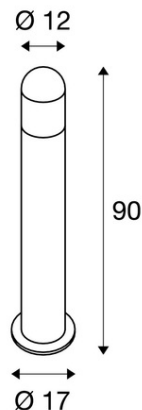

SLV LAMPA PLA, C-POL

Asamblare: Suprafata
Greutate neta: 3,01 kg
BIG WHITE Pagina: 583
Asamblare Detalii: sol
Categoria de protectie: Cerinta I pentru masuri de siguranta impotriva socurilor electrice, se aplica dispozitivelor electrice. Categoria de protectie I: protectie de legare la pamant de protectie Categoria II: Izolare de protectie Categoria de protectie III: tensiune de protectie-extra scazut
Socket: E27
Cod IP: IP 54 IP = Grad de protectie. Indica nivelul de protectie a carcasei impotriva influentelor externe, conform DIN EN 60529. Prima cifra descrie protectie impotriva corpurilor straine, a doua cifra descrie protectie impotriva apei. Cu cat valorile individuale sunt, cu cat nivelul de protectie respectiv este.
Numarul de prize: 1
Numele produsului: C-POL
Tensiunea nominala primara: 230V ~ 50Hz
Categoria de rezistenta la socuri: IK03 Indica nivelurile de rezistenta sau rezistenta la impact de carcase de echipamente electrice impotriva uzurii mecanice. Cu cat categoria este, cu cat nivelul de protectie. (Unitate: IK)
Forma: cilindrica
Material: Aluminiu
priza de lumina: directa - indirecta
distributia intensitatii luminoase: simetric Descrie trasaturile de dispersie spatiale ale unei surse de lumina.
Culoare: antracit
energie electrica: 24 W
Diametru: 12 cm
inaltime: 90 cm
Pret: 984,99 lei (TVA inclus)

Detalii online: <https://www.materialeelectrice.ro/lampa-pla-c-pol-168365>