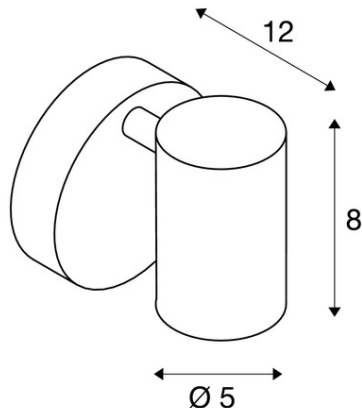

**SLV CORP ILUMINAT TAVAN, LUMENUL LUMINITA HELIA PERETE,  
PERETE NEGRU TAVAN SI, CU ONU CAP SINGUR, LED-URI, 3000K,  
35 Å°, NEGRU.**

Dimmabil: Da Acest produs estompare!

Asamblare: Suprafata

Greutate neta: 0,4 kg

Flux luminos: 620 lm

Latime: 9 cm

Lungime: 9,5 cm

inaltime: 11,4 cm

Rotirea sau inclinarea: Rotirea si pivotand

Forma: rotunda

Material: Aluminu

priza de lumina: directa