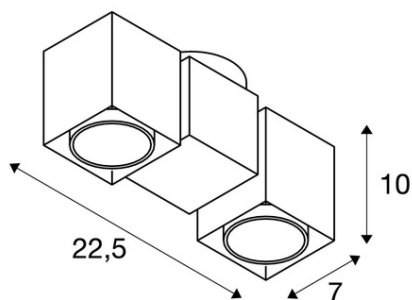

**SLV CORP ILUMINAT TAVAN, ALTRA DICE GU10 PERETE LUMINITA,  
LUMINA PLAFON ALB, CU DOUA CAPETE, QPAR51, ALB, MAX. 100 W.**

Asamblare: Suprafata  
Greutate neta: 0,8 kg  
BIG WHITE Pagina: 316  
Detalii Asamblare: Plafonul de perete  
Categorie de protectie: Cerinta I pentru masuri de siguranta impotriva socurilor electrice, se aplica dispozitivelor electrice. Categoria de protectie I: protectie de legare la pamant de protectie Categoria II: Izolare de protectie Categoria de protectie III: tensiune de protectie-extra scazut  
Lampa: QPAR51  
Socket: GU10  
Cod IP: IP 20 IP = Grad de protectie. Indica nivelul de protectie a carcasi impotriva influentelor externe, conform DIN EN 60529. Prima cifra descrie protectie impotriva corpurilor straine, a doua cifra descrie protectie impotriva apei. Cu cat valorile individuale sunt, cu cat nivelul de protectie respectiv este.  
Numarul de prize: 2  
Numele produsului: ALTRA DICE  
Tensiunea nominala primara: 220-240V ~ 50 / 60Hz  
Tilt interval: 180 °  
Gama de rotatie orizontala: 350 °  
Temperatura maxima a mediului ambiant: 25 ° C Descrie temperatura maxima care nu trebuie depasita, astfel incat speranta de viata dispozitiv nu este influentat negativ, si functionarea continua in mod optim atat timp cat este posibil.  
Culoare: alb  
energie electrica: 50 W  
Latime: 7 cm  
Lungime: 22,5 cm  
inaltime: 9 cm  
Rotirea sau inclinarea: Rotirea si pivotand  
Forma: patrat  
Material: Aluminiu  
priza de lumina: directa  
Pret: 633,11 lei (TVA inclus)