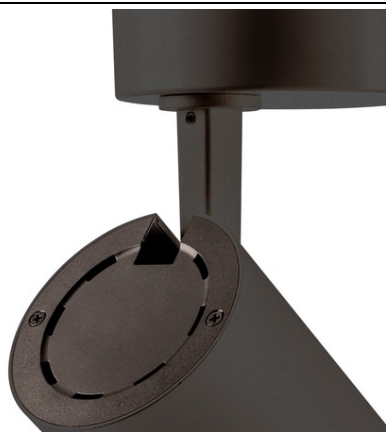

**SLV CORP ILUMINAT TAVAN, NUMINOS M PLAFONUL LUMINI, LED
NEGRU INTERIOR INCASTRAT PLAFON NEGRU DESCHIS / NEGRU
4000K 24 Â°.**

Dimmabil: Da Acest produs estompare!
Asamblare: Suprafata
Greutate neta: 0.78 kg
Big White Pagina: 51
CRI:> 90 CRI = Indice de redare a culorilor (Index de culoare Ra). Descrie calitatea luminii artificiale, comparativ cu lumina zilei (Ra = 100). Cu cat valoarea este, cu atat mai naturala redarea de culori luminoase.
Dimming tehnologie: DALI
Detalii Asamblare: Plafonul
Categorii de protectie: Cerinta I pentru masuri de siguranta impotriva socurilor electrice, se aplica dispozitivelor electrice. Categoria de protectie I: protectie de legare la pamant de protectie Categoria II: Izolare de protectie Categoria de protectie III: tensiune de protectie-extra scazut
Date LXXBXX: 70/50 Descrie ciclul de viata al unui LED. L = Conservarea fluxului luminos in% B = Proportia modulelor afectate in% L70B10 inseamna, asadar, ca un numar maxim de 10% din module ating mai putin de 70% din fluxul luminos initial.
UGR ≤: 19 UGR = Unified antireflexie Rating-ul. Indica valoarea standardizata de orbire psihologica. Cat este mai mica valoarea, cu atat mai mica stralucirea.
Lumen / putere: 106.25 lm / W
Culoare consistenta: 3 SDCM Descrie abaterea punctului de culoare sau consistenta de culoare care pot aparea in cadrul mai multor loturi de aceleasi produse. (Unitate: SDCM)
putere secundara / tensiune secundara: 500mA
Durata de viata: 50000 h
Numele produsului: NUMINOS M
Tensiunea nominala primara: 220-240V ~ 50 / 60Hz
Consum Ponderat: 20 kWh / 1.000h
Gama de inclinare verticala: 90 °
Gama de rotatie orizontala: 350 °
Culoare: negru
semiunghi fascicul: 24 ° De asemenea, numit unghi de radiatie, descriind unghiul dintre doua puncte, la care luminozitatea scade la 50% din valoarea maxima.
Temperatura de culoare: 4000 Kelvin
Flux luminos: 2125 lm
Lungime: 18,5 cm
Diametru: 8,5 cm
inaltime: 16,5 cm
energie electrica: 20.1 W
Forma: cilindrica
Material: aluminiu
priza de lumina: directa
LED-ul poate fi schimbat: de control al transmisiei inlocuibil de catre un profesionist
distributie Intensitatea luminoasa: simetrica de rotatie descrie trasaturile de dispersie spatiale ale unei surse de lumina.
Pret: 941,95 lei (TVA inclus)