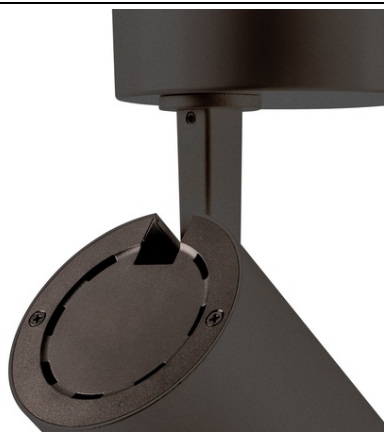

**SLV CORP ILUMINAT TAVAN, NUMINOS M PLAFONUL LUMINI, LED
NEGRU INTERIOR INCASTRAT PLAFON NEGRU DESCHIS / NEGRU
3000K 36 Â°.**

Dimmabil: Da Acest produs estompare!

Asamblare: Suprafata

Greutate neta: 0.78 kg

Lungime: 18,5 cm

Diametru: 8,5 cm

inaltime: 16,5 cm

energie electrica: 20.1 W

Forma: cilindrica

Material: aluminiu

priza de lumina: directa

LED-ul poate fi schimbat: de control al transmisiei inlocuibil de catre un profesionist distributie Intensitatea luminoasa: simetrica de rotatie descrie trasaturile de dispersie spatiale ale unei surse de lumina.