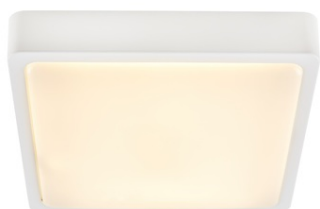

### **SLV CORP ILUMINAT TAVAN, LUMINITA AINOS DE PERETE, ALB**

Asamblare: Suprafata  
CCT intrerupator: setarea 1 Temperatura culorii prin comutator  
Greutate neta: 1,97 kg  
Big Pagina: 713  
CRI: > 80 CRI = Indice de redare a culorilor (Index de culoare Ra). Descrie calitatea luminii artificiale, comparativ cu lumina zilei (Ra = 100). Cu cat valoarea este, cu atat mai naturala redarea de culori luminoase.  
Detalii Asamblare: Plafonul de perete  
Categoria de protectie: Cerinta I pentru masuri de siguranta impotriva socurilor electrice, se aplica dispozitivelor electrice. Categoria de protectie I: protectie de legare la pamant de protectie Categoria II: Izolare de protectie Categoria de protectie III: tensiune de protectie-extra scazut  
Date LXXBXX: 70/50 Descrie ciclul de viata al unui LED. L = Conservarea fluxului luminos in% B = Proportia modulelor afectate in% L70B10 inseamna, asadar, ca un numar maxim de 10% din module ating mai putin de 70% din fluxul luminos initial.  
Lumen / putere: 72,22 lm / W  
Culoare consistenta: 3 SDCM Descrie abaterea punctului de culoare sau consistenta de culoare care pot aparea in cadrul mai multor loturi de aceleasi produse. (Unitate: SDCM)  
Cod IP: IP 65 IP = Grad de protectie. Indica nivelul de protectie a carcasei impotriva influentelor externe, conform DIN EN 60529. Prima cifra descrie protectie impotriva corpurilor straine, a doua cifra descrie protectie impotriva apei. Cu cat valorile individuale sunt, cu cat nivelul de protectie respectiv este.  
putere secundara / tensiune secundara: 500mA  
Durata de viata: 54000 h  
Numele produsului: ainos  
Tensiunea nominala primara: 220-240V ~ 50 / 60Hz  
Consum Ponderat: 18 kWh / 1.000h  
Temperatura mediului ambiant: 45 ° C  
Culoare: alb  
energie electrica: 18 W  
Flux luminos: 1300 lm  
Latime: 30 cm  
Lungime: 30 cm  
inaltime: 6,5 cm  
Material: Aluminu  
priza de lumina: directa  
LED-ul poate fi modificat: Schimb de lightsource numai de catre profesionist  
Pret: 1 073,71 lei (TVA inclus)