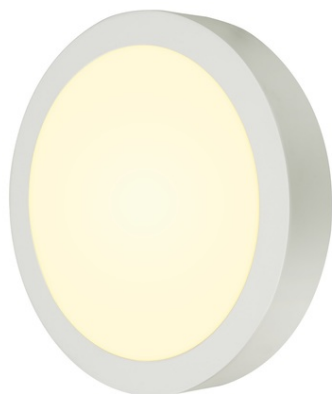

**SLV CORP ILUMINAT TAVAN, SENSER 24 DE PLAFON LUMINI, LED
ALB INTERIOR MONTAT PE SUPRAFATA PLAFON LUMENUL 3000K
ALB ROTUND.**

Dimmabil: Da Acest produs estompare!
Asamblare: Suprafata
Greutate neta: 0,5 kg
BIG WHITE Pagina: 367
CRI:> 80 CRI = Indice de redare a culorilor (Index de culoare Ra). Descrie calitatea luminii artificiale, comparativ cu lumina zilei (Ra = 100). Cu cat valoarea este, cu atat mai naturala redarea de culori luminoase.
Tehnologia Dimming: margine posterioara
Detalii Asamblare: Plafonul de perete
Categorica de protectie: Cerinta I pentru masuri de siguranta impotriva socurilor electrice, se aplica dispozitivelor electrice. Categoria de protectie I: protectie de legare la pamant de protectie Categoria II: Izolare de protectie Categoria de protectie III: tensiune de protectie-extra scazut
Date LXXBXX: 70/50 Descrie ciclul de viata al unui LED. L = Conservarea fluxului luminos in% B = Proportia modulelor afectate in% L70B10 inseamna, asadar, ca un numar maxim de 10% din module ating mai putin de 70% din fluxul luminos initial.
Lumen / Putere: 80 lm / W
Culoare consistenta: 6 SDCM Descrie abaterea punctului de culoare sau consistenta de culoare care pot aparea in cadrul mai multor loturi de aceleasi produse. (Unitate: SDCM)
Cod IP: IP 20 IP = Grad de protectie. Indica nivelul de protectie a carcasei impotriva influentelor externe, conform DIN EN 60529. Prima cifra descrie protectie impotriva corpurilor straine, a doua cifra descrie protectie impotriva apei. Cu cat valorile individuale sunt, cu cat nivelul de protectie respectiv este.
putere secundara / tensiune secundara: 500mA
Durata de viata: 48000 h
Rezistenta la soc: 0,2 Joule Indica ce impact energetic lumina poate fi expus. Aceasta valoare este importanta, de exemplu, atunci cand se stabileste daca iluminatul este suficient de sigur pentru a arunca mingi in sali de sport. (Unitate: Joule)
Numele produsului: senser 24
Tensiunea nominala primara: 220-240V ~ 50 / 60Hz
Consum Ponderat: 15 kWh / 1.000h
Categoria de rezistenta la socuri: IK02 Indica nivelurile de rezistenta sau rezistenta la impact de carcase de echipamente electrice impotriva uzurii mecanice. Cu cat categoria este, cu cat nivelul de protectie. (Unitate: IK)
Temperatura mediului ambiant: 25 ° C
Culoare: alb
energie electrica: 15 W
Temperatura de culoare: 3000 Kelvin
Flux luminos: 1200 lm
Diametru: 21,5 cm
inaltime: 3,5 cm
Forma: rotunda
Material: Aluminiu
priza de lumina: directa
LED-ul poate fi schimbat: LED-lightsource nu inlocuibile
distributie Intensitatea luminoasa: simetrica de rotatie descrie trasaturile de dispersie spatiale ale unei surse de lumina.
Pret: 447,72 lei (TVA inclus)