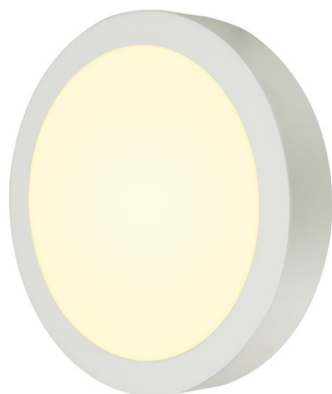

**SLV CORP ILUMINAT TAVAN, SENSER 24 DE PLAFON LUMINI, LED  
ALB INTERIOR MONTAT PE SUPRAFATA PLAFON LUMENUL 3000K  
ALB ROTUND.**

Dimmabil: Da Acest produs estompare!  
Asamblare: Suprafata  
Greutate neta: 0,5 kg  
BIG WHITE Pagina: 367  
CRI:> 80 CRI = Indice de redare a culorilor (Index de culoare Ra). Descrie calitatea luminii artificiale, comparativ cu lumina zilei (Ra = 100). Cu cat valoarea este, cu atat mai naturala redarea de culori luminoase.  
Tehnologia Dimming: margine posterioara  
Detalii Asamblare: Plafonul de perete  
Categorica de protectie: Cerinta I pentru masuri de siguranta impotriva socurilor electrice, se aplica dispozitivelor electrice. Categoria de protectie I: protectie de legare la pamant de protectie Categoria II: Izolare de protectie Categoria de protectie III: tensiune de protectie-extra scazut  
Date LXXBXX: 70/50 Descrie ciclul de viata al unui LED. L = Conservarea fluxului luminos in% B = Proportia modulelor afectate in% L70B10 inseamna, asadar, ca un numar maxim de 10% din module ating mai putin de 70% din fluxul luminos initial.  
Lumen / Putere: 80 lm / W  
Culoare consistenta: 6 SDCM Descrie abaterea punctului de culoare sau consistenta de culoare care pot aparea in cadrul mai multor loturi de aceleasi produse. (Unitate: SDCM)  
Cod IP: IP 20 IP = Grad de protectie. Indica nivelul de protectie a carcasei impotriva influentelor externe, conform DIN EN 60529. Prima cifra descrie protectie impotriva corpurilor straine, a doua cifra descrie protectie impotriva apei. Cu cat valorile individuale sunt, cu cat nivelul de protectie respectiv este.  
putere secundara / tensiune secundara: 500mA  
Durata de viata: 48000 h  
Rezistenta la soc: 0,2 Joule Indica ce impact energetic lumina poate fi expus. Aceasta valoare este importanta, de exemplu, atunci cand se stabileste daca iluminatul este suficient de sigur pentru a arunca mingi in sali de sport. (Unitate: Joule)  
Numele produsului: senser 24  
Tensiunea nominala primara: 220-240V ~ 50 / 60Hz  
Consum Ponderat: 15 kWh / 1.000h  
Categoria de rezistenta la socuri: IK02 Indica nivelurile de rezistenta sau rezistenta la impact de carcase de echipamente electrice impotriva uzurii mecanice. Cu cat categoria este, cu cat nivelul de protectie. (Unitate: IK)  
Temperatura mediului ambiant: 25 ° C  
Culoare: alb  
energie electrica: 15 W  
Temperatura de culoare: 3000 Kelvin  
Flux luminos: 1200 lm  
Diametru: 21,5 cm  
inaltime: 3,5 cm  
Forma: rotunda  
Material: Aluminiu  
priza de lumina: directa  
LED-ul poate fi schimbat: LED-lightsource nu inlocuibile  
distributie Intensitatea luminoasa: simetrica de rotatie descrie trasaturile de dispersie spatiale ale unei surse de lumina.  
Pret: 447,95 lei (TVA inclus)