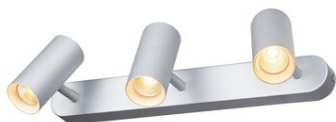

**SLV CORP ILUMINAT TAVAN, LUMINITA NOBLO DE PERETE, DE  
ARGINT CU LED-URI DE INTERIOR MONTAT PE SUPRAFATA  
LUMENUL PLAFON 2700K DE ARGINT,**

Dimmabil: Da Acest produs estompare!  
Asamblare: Suprafata  
Greutate neta: 1,02 kg  
BIG WHITE Pagina: 343  
CRI: > 80 CRI = Indice de redare a culorilor (Index de culoare Ra). Descrie calitatea luminii artificiale, comparativ cu lumina zilei (Ra = 100). Cu cat valoarea este, cu atat mai naturala redarea de culori luminoase.  
Tehnologia Dimming: marginea Leading  
Detalii Asamblare: Plafonul de perete  
Categoriza de protectie: Cerinta I pentru masuri de siguranta impotriva socurilor electrice, se aplica dispozitivelor electrice. Categoria de protectie I: protectie de legare la pamant de protectie Categoria II: Izolare de protectie Categoria de protectie III: tensiune de protectie-extra scazut  
Date LXXBXX: 70/50 Descrie ciclul de viata al unui LED. L = Conservarea fluxului luminos in% B = Proportia modulelor afectate in% L70B10 inseamna, asadar, ca un numar maxim de 10% din module ating mai putin de 70% din fluxul luminos initial.  
Lumen / Putere: 75 lm / W  
Culoare consistenta: 6 SDCM Descrie abaterea punctului de culoare sau consistenta de culoare care pot aparea in cadrul mai multor loturi de aceleasi produse. (Unitate: SDCM)  
Cod IP: IP 20 IP = Grad de protectie. Indica nivelul de protectie a carcasei impotriva influentelor externe, conform DIN EN 60529. Prima cifra descrie protectie impotriva corpurilor straine, a doua cifra descrie protectie impotriva apei. Cu cat valorile individuale sunt, cu cat nivelul de protectie respectiv este.  
putere secundara / tensiune secundara: 350mA  
Durata de viata: 30000 h  
Numele produsului: NOBLO  
Diferite puncte de lumina: 3  
Tensiunea nominala primara: 220-240V ~ 50 / 60Hz  
Consum Ponderat: 24 kWh / 1.000h  
Gama de inclinare verticala: 90 °  
Gama de rotatie orizontala: 350 °  
Culoare: argintiu  
energie electrica: 24 W  
semiunghi fascicul: 36 ° De asemenea, numit unghi de radiatie, descriind unghiul dintre doua puncte, la care luminozitatea scade la 50% din valoarea maxima.  
Temperatura de culoare: 2700 Kelvin  
Flux luminos: 1800 lm  
Latime: 10,5 cm  
Lungime: 40 cm  
inaltime: 12,7 cm  
Forma: alte  
Material: Aluminiu  
priza de lumina: directa  
LED-ul poate fi modificat: Schimb de lightsource numai de catre profesionist distributie Intensitatea luminoasa: simetrica de rotatie descrie trasaturile de dispersie spatiale ale unei surse de lumina.  
Pret: 1 427,43 lei (TVA inclus)