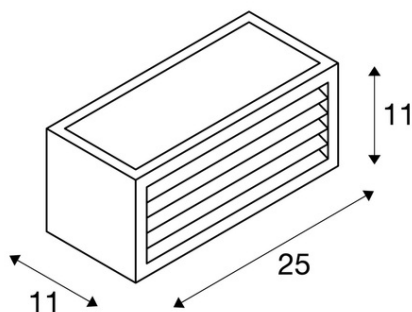

SLV CORP ILUMINAT TAVAN, L-BOX LUMINI PE PERETE, ALB

Asamblare: Suprafata
Greutate neta: 1.23 kg
BIG WHITE Pagina: 689
CRI: > 80 CRI = Indice de redare a culorilor (Index de culoare Ra). Descrie calitatea luminii artificiale, comparativ cu lumina zilei (Ra = 100). Cu cat valoarea este, cu atat mai naturala redarea de culori luminoase.
Asamblare Detalii: Perete
Categorii de protectie: Cerinta I pentru masuri de siguranta impotriva socurilor electrice, se aplica dispozitivelor electrice. Categoria de protectie I: protectie de legare la pamant de protectie Categoria II: Izolare de protectie Categoria de protectie III: tensiune de protectie-extra scazut
Date LXXBXX: 70/50 Descrie ciclul de viata al unui LED. L = Conservarea fluxului luminos in% B = Proportia modulelor afectate in% L70B10 inseamna, asadar, ca un numar maxim de 10% din module ating mai putin de 70% din fluxul luminos initial.
Lumen / putere: 31.58 lm / W
Culoare consistenta: 5 SDCM Descrie abaterea punctului de culoare sau consistenta de culoare care pot aparea in cadrul mai multor loturi de aceleasi produse. (Unitate: SDCM)
Cod IP: IP 54 IP = Grad de protectie. Indica nivelul de protectie a carcasei impotriva influentelor externe, conform DIN EN 60529. Prima cifra descrie protectie impotriva corpurilor straine, a doua cifra descrie protectie impotriva apei. Cu cat valorile individuale sunt, cu cat nivelul de protectie respectiv este.
putere secundara / tensiune secundara: 500mA
Durata de viata: 30000 h
Rezistenta la soc: 0,7 Joule Indica ce impact energetic lumina poate fi expus. Aceasta valoare este importanta, de exemplu, atunci cand se stabileste daca iluminatul este suficient de sigur pentru a arunca mingi in sali de sport. (Unitate: Joule)
Numele produsului: BOX-L
Tensiunea nominala primara: 100-277V ~ 50 / 60Hz
Consum Ponderat: 19 kWh / 1.000h
Categorii de rezistenta la socuri: IK05 Indica nivelurile de rezistenta sau rezistenta la impact de carcase de echipamente electrice impotriva uzurii mecanice. Cu cat categoria este, cu cat nivelul de protectie. (Unitate: IK)
Temperatura maxima a mediului ambiant: 40 ° C Descrie temperatura maxima care nu trebuie depasita, astfel incat speranta de viata dispozitiv nu este influentat negativ, si functionarea continua in mod optim atat timp cat este posibil.
temperatura ambianta minima: -20 ° C Descrie temperatura minima necesara, astfel incat speranta de viata dispozitiv nu este influentata in mod negativ, si functionarea continua in mod optim atat timp cat este posibil.
Culoare: alb
energie electrica: 19 W
Temperatura de culoare: 3000 Kelvin
Flux luminos: 600 lm
Latime: 25 cm
inaltime: 11 cm
Forma: patrat
Material: Aluminiu
priza de lumina: directa - indirecta
LED-ul poate fi schimbat: LED-lightsource nu inlocuibile
distributia intensitatii luminoase: asimetric Descrie trasaturile de dispersie spatiale ale unei surse de lumina.
Pret: 608,77 lei (TVA inclus)