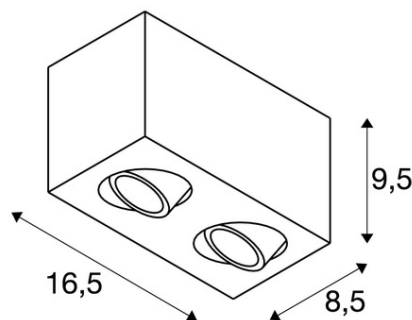

**SLV CORP ILUMINAT TAVAN, LUMINITA TRILEDO TAVAN, CU LED-
URI ALB INTERIOR MONTAT PE SUPRAFATA LUMENUL PLAFON,
ALB, 3000K, 16W,**

Asamblare: Suprafata
Greutate neta: 0,71 kg
BIG WHITE Pagina: 321
CRI: > 80 CRI = Indice de redare a culorilor (Index de culoare Ra). Descrie calitatea lumini artificiale, comparativ cu lumina zilei (Ra = 100). Cu cat valoarea este, cu atat mai naturala redarea de culori luminoase.
Detalii Asamblare: Plafonul
Categorii de protectie: Cerinta I pentru masuri de siguranta impotriva socurilor electrice, se aplica dispozitivelor electrice. Categoria de protectie I: protectie de legare la pamant de protectie Categoria II: Izolare de protectie Categoria de protectie III: tensiune de protectie-extra scazut
Date LXXBXX: 70/50 Descrie ciclul de viata al unui LED. L = Conservarea fluxului luminos in% B = Proportia modulelor afectate in% L70B10 inseamna, asadar, ca un numar maxim de 10% din module ating mai putin de 70% din fluxul luminos initial.
Lumen / putere: 78.57 lm / W
Culoare consistenta: 3 SDCM Descrie abaterea punctului de culoare sau consistenta de culoare care pot aparea in cadrul mai multor loturi de aceleasi produse. (Unitate: SDCM)
Cod IP: IP 20 IP = Grad de protectie. Indica nivelul de protectie a carcasei impotriva influentelor externe, conform DIN EN 60529. Prima cifra descrie protectie impotriva corpurilor straine, a doua cifra descrie protectie impotriva apei. Cu cat valorile individuale sunt, cu cat nivelul de protectie respectiv este.
putere secundara / tensiune secundara: 350mA
Durata de viata: 40000 h
Numele produsului: TRILEDO
Diferite puncte de lumina: 2
Tensiunea nominala primara: 220-240V ~ 50 / 60Hz
Consum Ponderat: 14 kWh / 1.000h
Gama de inclinare verticala: 30 °
Gama de rotatie orizontala: 350 °
Temperatura ambientala maxima: 50 ° C Descrie temperatura maxima care nu trebuie depasita, astfel incat speranta de viata dispozitiv nu este influentata in mod negativ, si functionarea continua in mod optim atat timp cat este posibil.
temperatura ambianta minima: -20 ° C Descrie temperatura minima necesara, astfel incat speranta de viata dispozitiv nu este influentata in mod negativ, si functionarea continua in mod optim atat timp cat este posibil.
Culoare: alb
energie electrica: 14 W
semiunghi fascicul: 38 ° De asemenea, numit unghi de radiatie, descriind unghiul dintre doua puncte, la care luminozitatea scade la 50% din valoarea maxima.
Temperatura de culoare: 3000 Kelvin
Flux luminos: 1100 lm
Latime: 8,5 cm
Lungime: 16.25 cm
inaltime: 9,5 cm
Forma: patrat
Material: Aluminiu
priza de lumina: directa
LED-ul poate fi modificat: Schimb de lightsource numai de catre profesionist
distributie Intensitatea luminoasa: simetrica de rotatie descrie trasaturile de dispersie spatiale ale unei surse de lumina.
Pret: 830,11 lei (TVA inclus)