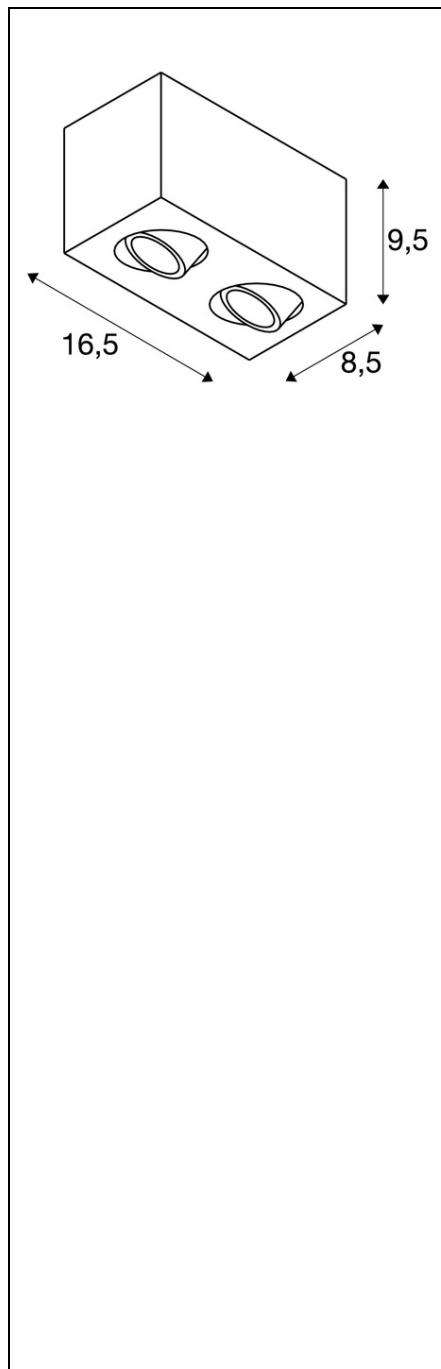

**SLV CORP ILUMINAT TAVAN, LUMINITA TRILEDO TAVAN, CU LED-
URI DE INTERIOR NEGRU MONTAT PE SUPRAFATA LUMENUL
PLAFON, NEGRU, 3000K, 16W.**

Asamblare: Suprafata
Greutate neta: 0,71 kg
BIG WHITE Pagina: 321
CRI: > 80 CRI = Indice de redare a culorilor (Index de culoare Ra). Descrie calitatea lumini artificiale, comparativ cu lumina zilei (Ra = 100). Cu cat valoarea este, cu atat mai naturala redarea de culori luminoase.
Detalii Asamblare: Plafonul
Categorii de protectie: Cerinta I pentru masuri de siguranta impotriva socurilor electrice, se aplica dispozitivelor electrice. Categoria de protectie I: protectie de legare la pamant de protectie Categoria II: Izolare de protectie Categoria de protectie III: tensiune de protectie-extra scazut
Date LXXBXX: 70/50 Descrie ciclul de viata al unui LED. L = Conservarea fluxului luminos in% B = Proportia modulelor afectate in% L70B10 inseamna, asadar, ca un numar maxim de 10% din module ating mai putin de 70% din fluxul luminos initial.
Lumen / putere: 78.57 lm / W
Culoare consistenta: 3 SDCM Descrie abaterea punctului de culoare sau consistenta de culoare care pot aparea in cadrul mai multor loturi de aceleasi produse. (Unitate: SDCM)
Cod IP: IP 20 IP = Grad de protectie. Indica nivelul de protectie a carcasei impotriva influentelor externe, conform DIN EN 60529. Prima cifra descrie protectie impotriva corpurilor straine, a doua cifra descrie protectie impotriva apei. Cu cat valorile individuale sunt, cu cat nivelul de protectie respectiv este.
putere secundara / tensiune secundara: 350mA
Durata de viata: 40000 h
Numele produsului: TRILEDO
Diferite puncte de lumina: 2
Tensiunea nominala primara: 220-240V ~ 50 / 60Hz
Consum Ponderat: 14 kWh / 1.000h
Gama de inclinare verticala: 30 °
Gama de rotatie orizontala: 350 °
Temperatura ambientala maxima: 50 ° C Descrie temperatura maxima care nu trebuie depasita, astfel incat speranta de viata dispozitiv nu este influentata in mod negativ, si functionarea continua in mod optim atat timp cat este posibil.
temperatura ambianta minima: -20 ° C Descrie temperatura minima necesara, astfel incat speranta de viata dispozitiv nu este influentata in mod negativ, si functionarea continua in mod optim atat timp cat este posibil.
Culoare: negru
energie electrica: 14 W
semiunghi fascicul: 38 ° De asemenea, numit unghi de radiatie, descriind unghiul dintre doua puncte, la care luminozitatea scade la 50% din valoarea maxima.
Temperatura de culoare: 3000 Kelvin
Flux luminos: 1100 lm
Latime: 8,5 cm
Lungime: 16.25 cm
inaltime: 9,5 cm
Forma: patrat
Material: Aluminiu
priza de lumina: directa
LED-ul poate fi modificat: Schimb de lightsource numai de catre profesionist
distributie Intensitatea luminoasa: simetrica de rotatie descrie trasaturile de dispersie spatiale ale unei surse de lumina.
Pret: 829,15 lei (TVA inclus)