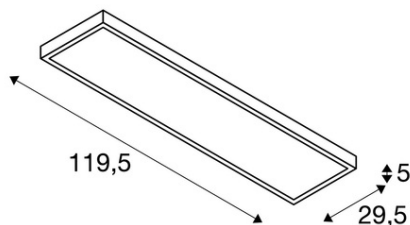

### **SLV CORP ILUMINAT TAVAN, LUMINITA DE PLACI TAVAN, ALB 4000K, ALB.**

Dimmabil: Da Acest produs estompare!  
Asamblare: Suprafata  
Greutate neta: 4,58 kg  
BIG WHITE Pagina: 305  
CRI: > 80 CRI = Indice de redare a culorilor (Index de culoare Ra). Descrie calitatea luminii artificiale, comparativ cu lumina zilei (Ra = 100). Cu cat valoarea este, cu atat mai naturala redarea de culori luminoase.  
Tehnologia Dimming: margine posterioara  
Detalii Asamblare: Plafonul  
Categorii de protectie: Cerinta I pentru masuri de siguranta impotriva socurilor electrice, se aplica dispozitivelor electrice. Categoria de protectie I: protectie de legare la pamant de protectie Categoria II: Izolare de protectie Categoria de protectie III: tensiune de protectie-extra scazut  
Date LXXBXX: 70/50 Descrie ciclul de viata al unui LED. L = Conservarea fluxului luminos in% B = Proportia modulelor afectate in% L70B10 inseamna, asadar, ca un numar maxim de 10% din module ating mai putin de 70% din fluxul luminos initial.  
UGR ≤: 19 UGR = Unified antireflexie Rating-ul. Indica valoarea standardizata de orbire psihologica. Cat este mai mica valoarea, cu atat mai mica stralucirea.  
Lumen / putere: 75,56 lm / W  
Culoare consistenta: 6 SDCM Descrie abaterea punctului de culoare sau consistenta de culoare care pot aparea in cadrul mai multor loturi de aceleasi produse. (Unitate: SDCM)  
Cod IP: IP 20 IP = Grad de protectie. Indica nivelul de protectie a carcasei impotriva influentelor externe, conform DIN EN 60529. Prima cifra descrie protectie impotriva corpurilor straine, a doua cifra descrie protectie impotriva apei. Cu cat valorile individuale sunt, cu cat nivelul de protectie respectiv este.  
putere secundara / tensiune secundara: 1000mA  
Durata de viata: 30000 h  
Numele produsului: PANOU  
Numarul prin fire: 40  
Tensiunea nominala primara: 220-240V ~ 50 / 60Hz  
Consum Ponderat: 45 kWh / 1.000h  
Culoare: alb  
energie electrica: 45 W  
semiunghi fascicul: 90 ° De asemenea numit unghi de radiatie, descriind unghiul dintre doua puncte, la care luminozitatea scade la 50% din valoarea maxima.  
Temperatura de culoare: 4000 Kelvin  
Flux luminos: 3400 lm  
Latime: 29,5 cm  
Lungime: 119,5 cm  
inaltime: 5 cm  
Forma: patrat  
priza de lumina: directa  
LED-ul poate fi schimbat: LED-lightsource nu inlocuibile  
distributia intensitatii luminoase: simetric Descrie trasaturile de dispersie spatiale ale unei surse de lumina.  
Pret: 1 487,16 lei (TVA inclus)