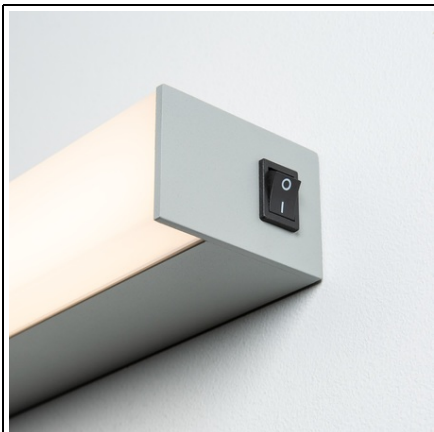

SLV CORP ILUMINAT TAVAN, SIGHT 60 DE LUMINI PERETE, GRI

Asamblare: Suprafata
Greutate neta: 1.18 kg
BIG WHITE Pagina: 370
CRI: > 80 CRI = Indice de redare a culorilor (Index de culoare Ra). Descrie calitatea luminii artificiale, comparativ cu lumina zilei (Ra = 100). Cu cat valoarea este, cu atat mai naturala redarea de culori luminoase.
Detalii Asamblare: Plafonul de perete
Categorii de protectie: Cerinta I pentru masuri de siguranta impotriva socurilor electrice, se aplica dispozitivelor electrice. Categoria de protectie I: protectie de legare la pamant de protectie Categoria II: Izolare de protectie Categoria de protectie III: tensiune de protectie-extra scazut
Date LXXBXX: 70/50 Descrie ciclul de viata al unui LED. L = Conservarea fluxului luminos in% B = Proportia modulelor afectate in% L70B10 inseamna, asadar, ca un numar maxim de 10% din module ating mai putin de 70% din fluxul luminos initial.
UGR ≤: 28 UGR = Unified antireflexie Rating-ul. Indica valoarea standardizata de orbire psihologica. Cat este mai mica valoarea, cu atat mai mica stralucirea.
Lumen / putere: 74,5 lm / W
Culoare consistenta: 4 SDCM Descrie abaterea punctului de culoare sau consistenta de culoare care pot aparea in cadrul mai multor loturi de aceleasi produse. (Unitate: SDCM)
Cod IP: IP 20 IP = Grad de protectie. Indica nivelul de protectie a carcasei impotriva influentelor externe, conform DIN EN 60529. Prima cifra descrie protectie impotriva corpurilor straine, a doua cifra descrie protectie impotriva apei. Cu cat valorile individuale sunt, cu cat nivelul de protectie respectiv este.
putere secundara / tensiune secundara: 700mA
Durata de viata: 30000 h
Numele produsului: SIGHT 60
Diferite puncte de lumina: 1
Tensiunea nominala primara: 220-240V ~ 50 / 60Hz
Consum Ponderat: 20 kWh / 1.000h
Culoare: gri
energie electrica: 20 W
semiunghi fascicul: 120 ° De asemenea, numit unghi de radiatie, descriind unghiul dintre doua puncte, la care luminozitatea scade la 50% din valoarea maxima.
Temperatura de culoare: 3000 Kelvin
Flux luminos: 1490 lm
Latime: 4,5 cm
Lungime: 58.2 cm
inaltime: 6,5 cm
Forma: patrat
Material: Aluminiu
priza de lumina: directa
LED-ul poate fi modificat: Schimb de lightsource numai de catre profesionist
distributie Intensitatea luminoasa: axa de simetrie descrie trasaturile de dispersie spatiale ale unei surse de lumina.
Pret: 1 168,76 lei (TVA inclus)