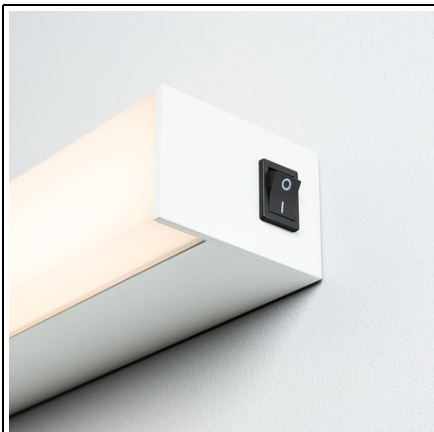

SLV CORP ILUMINAT TAVAN, SIGHT 60 DE LUMINI PERETE, ALB

Asamblare: Suprafata
Greutate neta: 1,14 kg
BIG WHITE Pagina: 370
CRI: > 80 CRI = Indice de redare a culorilor (Index de culoare Ra). Descrie calitatea luminii artificiale, comparativ cu lumina zilei (Ra = 100). Cu cat valoarea este, cu atat mai naturala redarea de culori luminoase.
Detalii Asamblare: Plafonul de perete
Categorii de protectie: Cerinta I pentru masuri de siguranta impotriva socurilor electrice, se aplica dispozitivelor electrice. Categoria de protectie I: protectie de legare la pamant de protectie Categoria II: Izolare de protectie Categoria de protectie III: tensiune de protectie-extra scazut
Date LXXBXX: 70/50 Descrie ciclul de viata al unui LED. L = Conservarea fluxului luminos in% B = Proportia modulelor afectate in% L70B10 inseamna, asadar, ca un numar maxim de 10% din module ating mai putin de 70% din fluxul luminos initial.
UGR ≤: 28 UGR = Unified antireflexie Rating-ul. Indica valoarea standardizata de orbire psihologica. Cat este mai mica valoarea, cu atat mai mica stralucirea.
Lumen / putere: 74,5 lm / W
Culoare consistenta: 4 SDCM Descrie abaterea punctului de culoare sau consistenta de culoare care pot aparea in cadrul mai multor loturi de aceleasi produse. (Unitate: SDCM)
Cod IP: IP 20 IP = Grad de protectie. Indica nivelul de protectie a carcasei impotriva influentelor externe, conform DIN EN 60529. Prima cifra descrie protectie impotriva corpurilor straine, a doua cifra descrie protectie impotriva apei. Cu cat valorile individuale sunt, cu cat nivelul de protectie respectiv este.
putere secundara / tensiune secundara: 700mA
Durata de viata: 30000 h
Numele produsului: SIGHT 60
Diferite puncte de lumina: 1
Tensiunea nominala primara: 220-240V ~ 50 / 60Hz
Consum Ponderat: 20 kWh / 1.000h
Culoare: alb
energie electrica: 20 W
semiunghi fascicul: 120 ° De asemenea, numit unghi de radiatie, descriind unghiul dintre doua puncte, la care luminozitatea scade la 50% din valoarea maxima.
Temperatura de culoare: 3000 Kelvin
Flux luminos: 1490 lm
Latime: 4,5 cm
Lungime: 58.2 cm
inaltime: 6,5 cm
Forma: patrat
Material: Aluminiu
priza de lumina: directa
LED-ul poate fi modificat: Schimb de lightsource numai de catre profesionist
distributie Intensitatea luminoasa: axa de simetrie descrie trasaturile de dispersie spatiale ale unei surse de lumina.
Pret: 1 170,54 lei (TVA inclus)