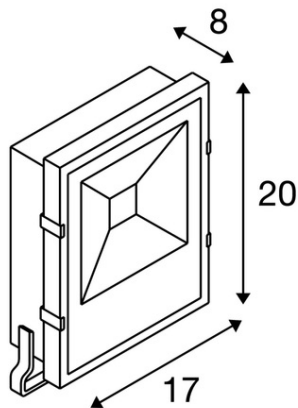

**SLV CORP ILUMINAT TAVAN, LUMINITA DISOS PERETE, PROIECTOR
NEGRU IN AER LIBER, CU LED-URI, 3000K, NEGRU, 12W, IP65,**

Asamblare: Suprafata

Greutate neta: 1 kg

CRI: > 80 CRI = Indice de redare a culorilor (Index de culoare Ra). Descrie calitatea luminii artificiale, comparativ cu lumina zilei (Ra = 100). Cu cat valoarea este, cu atat mai naturala redarea de culori luminoase.

Flux luminos: 1000 lm

Latime: 6 cm

Lungime: 14 cm

inaltime: 18 cm

Rotirea sau inclinarea: pivotanta

Forma: patrat

Material: Aluminiu

priza de lumina: directa