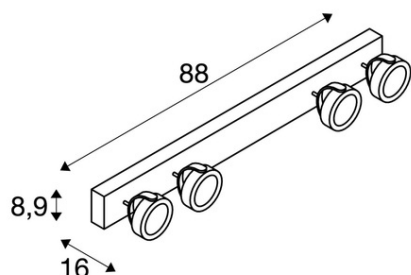

**SLV CORP ILUMINAT TAVAN, LUMENUL KALU LUMINI PERETE,
PERETE ALB SI TAVAN, CU PATRU CAPETE, CU LED-URI, 3000K, ALB
/ NEGRU, 88CM, 60 Â°.**

Dimmabil: Da Acest produs estompare!
Asamblare: Suprafata
Greutate neta: 3.67 kg
CRI:> 80 CRI = Indice de redare a culorilor (Index de culoare Ra). Descrie calitatea lumini artificiale, comparativ cu lumina zilei (Ra = 100). Cu cat valoarea este, cu atat mai naturala redarea de culori luminoase.
Tehnologia Dimming: margine posterioara
Detalii Asamblare: Plafonul de perete
Categoriza de protectie: Cerinta I pentru masuri de siguranta impotriva socurilor electrice, se aplica dispozitivelor electrice. Categoria de protectie I: protectie de legare la pamant de protectie Categoria II: Izolare de protectie Categoria de protectie III: tensiune de protectie-extra scazut
Date LXXBXX: 70/50 Descrie ciclul de viata al unui LED. L = Conservarea fluxului luminos in% B = Proportia modulelor afectate in% L70B10 inseamna, asadar, ca un numar maxim de 10% din module ating mai putin de 70% din fluxul luminos initial.
Lumen / putere: 66.67 lm / W
Culoare consistenta: 6 SDCM Descrie abaterea punctului de culoare sau consistenta de culoare care pot aparea in cadrul mai multor loturi de aceleasi produse. (Unitate: SDCM)
Cod IP: IP 20 IP = Grad de protectie. Indica nivelul de protectie a carcasei impotriva influentelor externe, conform DIN EN 60529. Prima cifra descrie protectie impotriva corpurilor straine, a doua cifra descrie protectie impotriva apei. Cu cat valorile individuale sunt, cu cat nivelul de protectie respectiv este.
putere secundara / tensiune secundara: 700mA
Durata de viata: 40000 h
Numele produsului: Kalu
Tensiunea nominala primara: 220-240V ~ 50 / 60Hz
Consum Ponderat: 60 kWh / 1.000h
Gama de inclinare verticala: 120 °
Gama de rotatie orizontala: 340 °
Culoare: alb
energie electrica: 60 W
semiunghi fascicul: 60 ° De asemenea, numit unghi de radiatie, descriind unghiul dintre doua puncte, la care luminozitatea scade la 50% din valoarea maxima.
Temperatura de culoare: 3000 Kelvin
Flux luminos: 4000 lm
Latime: 8,9 cm
Lungime: 88 cm
inaltime: 16 cm
Rotirea sau inclinarea: Rotirea si pivotand
Forma: rotunda
Material: Aluminiu
priza de lumina: directa
LED-ul poate fi modificat: Schimb de lightsource numai de catre profesionist
distributie Intensitatea luminoasa: simetrica de rotatie descrie trasaturile de dispersie spatiale ale unei surse de lumina.
Pret: 0,00 lei (TVA inclus)