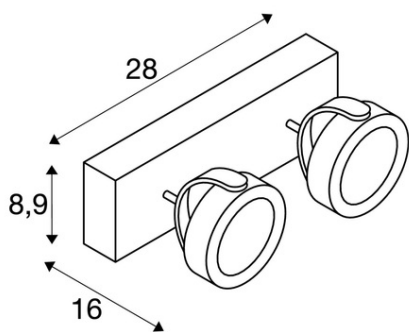

**SLV CORP ILUMINAT TAVAN, LUMENUL KALU LUMINI PERETE,  
PERETE NEGRU SI TAVAN, CU DOUA CAPETE, CU LED-URI, 3000K,  
NEGRU, 60 Â°.**

Dimmabil: Da Acest produs estompare!

Asamblare: Suprafata

Greutate neta: 1,5 kg

Temperatura de culoare: 3000 Kelvin

Flux luminos: 2000 lm

Latime: 8,9 cm

Lungime: 28 cm

inaltime: 16 cm

Rotirea sau inclinarea: Rotirea si pivotand

Forma: rotunda

Material: Aluminiu