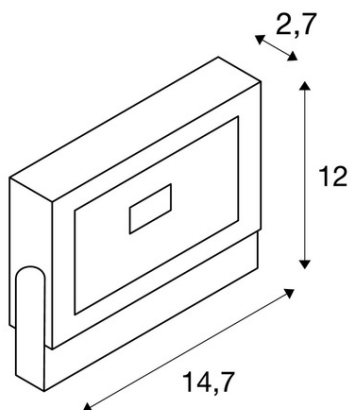

SLV CORP ILUMINAT TAVAN, ARDO AMBIENTAL PATRAT ILUMINATUL, 10W, NEGRU, LED-URI.

Asamblare: Suprafata
Greutate neta: 0.78 kg
CRI: > 80 CRI = Indice de redare a culorilor (Index de culoare Ra). Descrie calitatea luminii artificiale, comparativ cu lumina zilei (Ra = 100). Cu cat valoarea este, cu atat mai naturala redarea de culori luminoase.
Asamblare Detalii: Plafon de sol de perete
Categorica de protectie: Cerinta I pentru masuri de siguranta impotriva socurilor electrice, se aplica dispozitivelor electrice. Categoria de protectie I: protectie de legare la pamant de protectie Categoria II: Izolare de protectie Categoria de protectie III: tensiune de protectie-extra scazut
Date LXXBXX: 70/50 Descrie ciclul de viata al unui LED. L = Conservarea fluxului luminos in% B = Proportia modulelor afectate in% L70B10 inseamna, asadar, ca un numar maxim de 10% din module ating mai putin de 70% din fluxul luminos initial.
Lumen / Putere: 76 lm / W
Culoare consistenta: 6 SDCM Descrie abaterea punctului de culoare sau consistenta de culoare care pot aparea in cadrul mai multor loturi de aceleasi produse. (Unitate: SDCM)
Cod IP: IP 55 IP = Grad de protectie. Indica nivelul de protectie a carcasei impotriva influentelor externe, conform DIN EN 60529. Prima cifra descrie protectie impotriva corpurilor straine, a doua cifra descrie protectie impotriva apei. Cu cat valorile individuale sunt, cu cat nivelul de protectie respectiv este.
Durata de viata: 30000 h
Rezistenta la soc: 0,5 Joule Indica ce impact energetic lumina poate fi expus. Aceasta valoare este importanta, de exemplu, atunci cand se stabileste daca iluminatul este suficient de sigur pentru a arunca mingi in sali de sport. (Unitate: Joule)
Numele produsului: ARDO
Tensiunea nominala primara: 230V ~ 50Hz
Consum Ponderat: 10 kWh / 1.000h
Categoria de rezistenta la socuri: IK04 Indica nivelurile de rezistenta sau rezistenta la impact de carcase de echipamente electrice impotriva uzurii mecanice. Cu cat categoria este, cu cat nivelul de protectie. (Unitate: IK)
Gama de inclinare verticala: 180 °
Rotirea sau inclinarea: pivotanta
Forma: patrat
Material: Aluminiu
priza de lumina: directa
LED-ul poate fi modificat: Schimb de lightsource numai de catre profesionist
distributia intensitatii luminoase: simetric Descrie trasaturile de dispersie spatiale ale unei surse de lumina.
Culoare: negru
energie electrica: 10 W
semiunghi fascicul: 90 ° De asemenea numit unghi de radiatie, descriind unghiul dintre doua puncte, la care luminozitatea scade la 50% din valoarea maxima.
Temperatura de culoare: 3000 Kelvin
Flux luminos: 760 lm
Latime: 2,7 cm
Lungime: 14.7 cm
inaltime: 12 cm
Pret: 0,00 lei (TVA inclus)