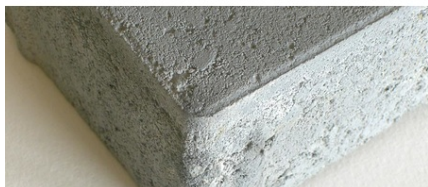

**MEDEA DALA, PAVELA LUMINOASA LED MATTONELLA 10
DIAMANTATA CULOARE NISIP**

Mattonella 10 Diamantata

159,00

Cod. Art.: IC-CML007D

Dimensiuni: 20,0 x 10,0 cm

Adancime: 6,0 cm

Tensiune: 12V

Curent: 0,36 A

Putere nominala: 4,32 W

Grad de protectie: IP68

Rezistenta greutate presiune: 5.000kg

Pret: 949,17 lei (TVA inclus)

Detalii online: <https://www.materialeelectrice.ro/dala-pavela-luminoasa-led-mattonella-10-diamantata-culoare-nisip-167431>