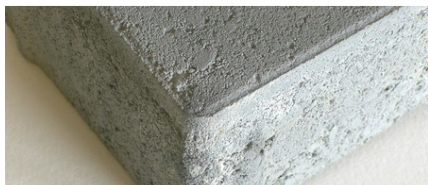

**MEDEA DALA, PAVELA LUMINOASA LED MATTONELLA 10
DIAMANTATA CULOARE COTTO**

Mattonella 10 Diamantata

159,00

Cod. Art.: IC-CML007D

Dimensiuni: 20,0 x 10,0 cm

Adancime: 6,0 cm

Tensiune: 12V

Curent: 0,36 A

Putere nominala: 4,32 W

Grad de protectie: IP68

Rezistenta greutate presiune: 5.000kg

Pret: 949,06 lei (TVA inclus)

Detalii online: <https://www.materialeelectrice.ro/dala-pavela-luminoasa-led-mattonella-10-diamantata-culoare-cotto-167429>