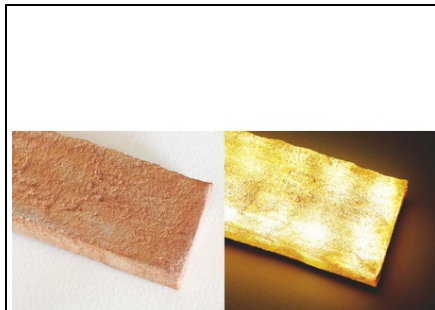

**MEDEA CARAMIDA LUMINOASA LED LISTELLO CULOARE GRI AURIU**

Listello  
Cod. Art.: IC-ML006  
Dimensiuni: 25 x 5,5 cm  
Adancime: 2,5 cm  
Tensiune: 12 V  
Curent: 0,22 A  
Putere nominala: 2,64 W  
Grad de protectie: IP68  
Rezistenta greutate presiune: 5.000kg  
Pret: 728,56 lei (TVA inclus)

Detalii online: <https://www.materialeelectrice.ro/caramida-luminoasa-led-listello-culoare-gri-auriu-167356>