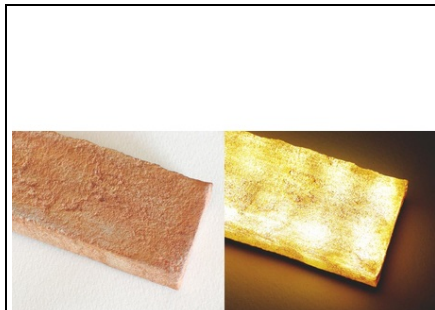

MEDEA CARAMIDA LUMINOASA LED LISTELLO CULOARE PORFIDO

Listello
Cod. Art.: IC-ML006
Dimensiuni: 25 x 5,5 cm
Adancime: 2,5 cm
Tensiune: 12 V
Curent: 0,22 A
Putere nominala: 2,64 W
Grad de protectie: IP68
Rezistenta greutate presiune: 5.000kg
Pret: 727,74 lei (TVA inclus)