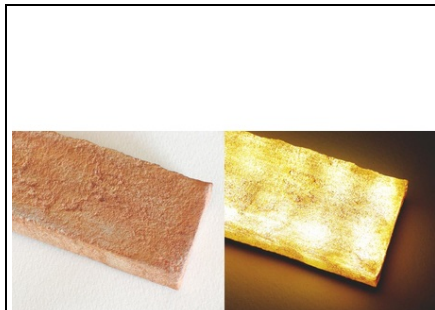

MEDEA CARAMIDA LUMINOASA LED LISTELLO CULOARE ALBA

Listello
Cod. Art.: IC-ML006
Dimensiuni: 25 x 5,5 cm
Adancime: 2,5 cm
Tensiune: 12 V
Curent: 0,22 A
Putere nominala: 2,64 W
Grad de protectie: IP68
Rezistenta greutate presiune: 5.000kg
Pret: 728,30 lei (TVA inclus)