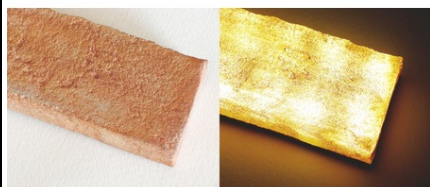

MEDEA CARAMIDA LUMINOASA LED MATTONE CULOARE COTTO

Mattone
Cod. Art.: IC-ML005
Dimensiuni: 25,00 x 12,00 cm
Adancime: 5,00 cm
Tensiune: 12V
Curent: 0,44 A
Putere nominala: 5,28 W
Grad de protectie: IP68
Rezistenta greutate presiune: 5.000kg
Pret: 1 170,52 lei (TVA inclus)

Detalii online: <https://www.materialeelectrice.ro/caramida-luminoasa-led-mattone-culoare-cotto-167350>