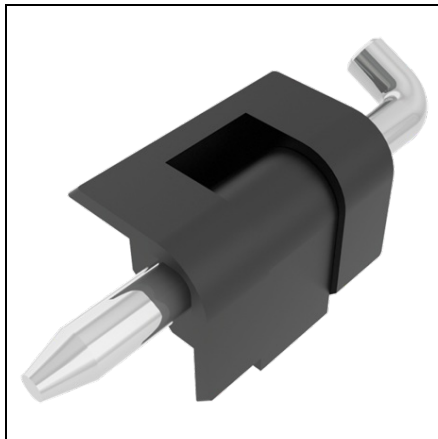

**MOREK ACCESORIU METALIC BALAMA COLÈ TABLOU UNGHI
EXTERIOR 180 Â° DESCHIDERE PENTRU 1,5-2MM PLACĂ, NEGRU**

SKU: NE3418Z40001
EAN: 4744397030146
Culoare: Black
Material: Zinc
Latime (mm): 15,2
Lungime (mm): 20,1
Inaltime (mm): 52
CN8 code: 83021000
Package quantity (pcs): 50
Pret: 0,00 lei (TVA inclus)

Detalii online: <https://www.materialelectrice.ro/accesoriu-metalic-balama-colt-tablou-unghi-exterior-180-0-deschidere-pentru-1-5-2mm-placa-negru-167041>