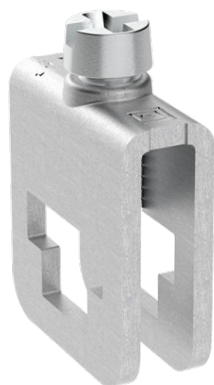

**MOREK MAM 55-6 N/PE 5X5MM 0,75-6MM² MODULAR
CONNECTOR**

SKU: MAM5506E10
EAN: 4744397023278
Culoare: Natural
Material conductor: Cu
Sectiune min. (mm²): 0,75
Sectiune max. (mm²): 6
Insert cablu min. (mm²): 0,75
Insert cablu max. (mm²): 6
Numar de conexiuni: 1
Tensiune nominala (V): 600
Service temperature (°C): 80
Material: Zinc-plated steel
Metoda montaj: Busbar
Latime (mm): 5,9
Lungime (mm): 14,8
Inaltime (mm): 20,2
Greutate (g): 5
Hole diameter (mm): 5x5
Surub: Pozidriv
Tightening torque (Nm): 1,2 Nm
IP rating: IP00
CN8 code: 85369010
Package quantity (pcs): 1000
Pret: 0,00 lei (TVA inclus)

Detalii online: <https://www.materialeelectrice.ro/mam-55-6-n-pe-5x5mm-0-75-6mm2-modular-connector-165870>