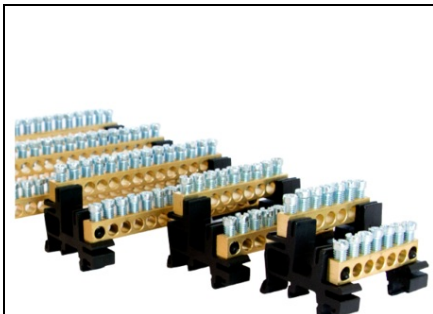

**MOREK MSET52 = 2XBB52 BARA DE ALAMA 52X16MM2 +BB0 DIN  
RAIL ADAPTER**

SKU: MAD2052B21  
EAN: 4744397018236  
Culoare: Black  
Material conductor: Cu  
Sectiune min. (mm<sup>2</sup>): 1,5  
Sectiune max. (mm<sup>2</sup>): 16  
Insert cablu min. (mm<sup>2</sup>): 1,5  
Insert cablu max. (mm<sup>2</sup>): 16  
Iesire Conductor min. (mm<sup>2</sup>): 1,5  
Iesire Conductor max. (mm<sup>2</sup>): 16  
Numar de conexiuni: 100  
Nominal current (A): 63  
Tensiune nominala (V): 690  
Material: Brass, polyamide PA6  
Metoda montaj: DIN rail  
Latime (mm): 345  
Lungime (mm): 60  
Inaltime (mm): 25  
Greutate (g): 316  
Tightening torque (Nm): 2,5 Nm  
IP rating: IP00  
CN8 code: 85369095  
Pret: 0,00 lei (TVA inclus)

Detalii online: <https://www.materialelectrice.ro/mset52-2xbb52-bara-de-alama-52x16mm2-bb0-din-rail-adapter-165798>