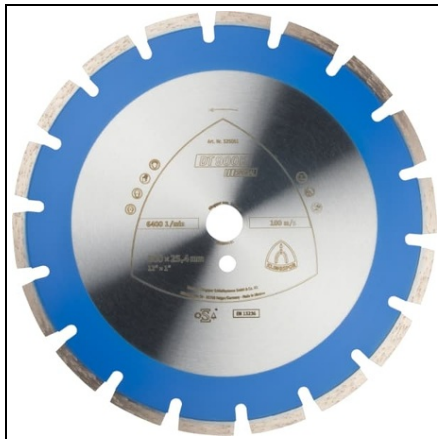

**KRONENFLEX DISCURI DIAMANTATE DE DEBITAT MARI PENTRU
CLINCHER, PRODUSE DE BETON DT 900 K SPECIAL - DIAMETRU
350MM, ALEZAJ 30MM, LATIME SEGMENT 3MM**

Avantaje: performanÈe de taiere excepÈionale - rezistenÈa foarte buna la uzura -
taiÈ™ cu segmente apropiate pentru taieturi netede de precizie - recomandat in special
pentru toate tipurile de clincher Diametru: 350 mm

Alezaj: 30 mm

Vmax: 100 m/s

Turatia admisa: 5.500

Latime segment: 3 mm

Forma marginii: cu segmente departate

Pret: 0,00 lei (TVA inclus)

Detalii online: <https://www.materialeelectrice.ro/discuri-diamantate-de-debitat-mari-pentru-clincher-produse-de-beton-dt-900-k-special-diametru-350mm-alezaj-30mm-latime-segment-3mm-163368>