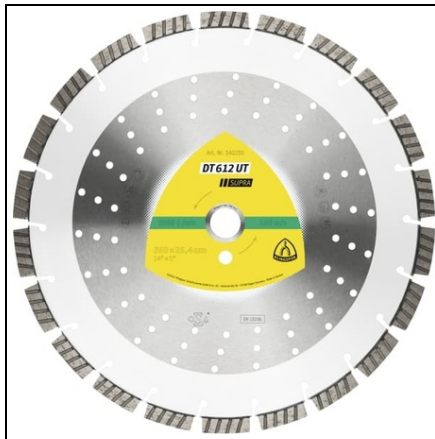

**KRONENFLEX DISCURI DIAMANTATE DE DEBITAT MARI PENTRU
BETON, BETON UZAT, ARMAT, MATERIALE DE SANTIER DT 612 UT
SUPRA - DIAMETRU 350MM, ALEZAJ 20MM, LATIME SEGMENT 3MM**

Avantaje: segmente turbo speciale pentru o viteza de taiere foarte mare la aproape toate materiale dure - o durata de viață lungă, chiar și în cazul betonului armat Diametru: 350 mm

Alezaj: 20 mm

Vmax: 100 m/s

Turatia admisa: 5.500

Latime segment: 3 mm

Forma marginii: standard turbo

Pret: 0,00 lei (TVA inclus)

Detalii online: <https://www.materialeelectrice.ro/discuri-diamantate-de-debitat-mari-pentru-beton-beton-uzat-armat-materiale-de-santier-dt-612-ut-supra-diametru-350mm-alezaj-20mm-latime-segment-3mm-163321>