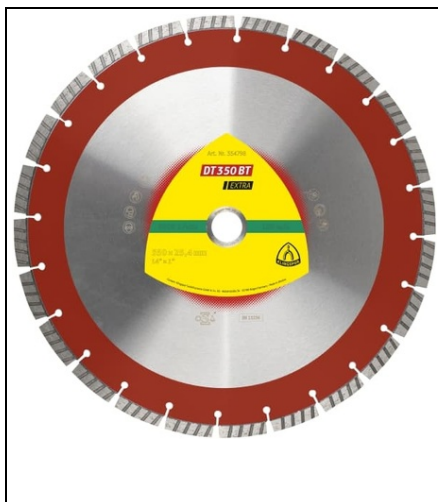

**KRONENFLEX DISCURI DIAMANTATE DE DEBITARE PENTRU
MAÈ™INI STAÈ™IONARE, MAÈ™INI DE TAIAT CU MOTOR TERMIC PE
BENZINA, MAÈ™INI DE TAIAT ROSTURI PENTRU BETON DT 350 BT
EXTRA - DIAMETRU 300MM, ALEZAJ 20MM, LATIME SEGMENT
2,8MM**

Avantaje: segmente turbo speciale pentru o viteza de taiere foarte mare la aproape toate materiale dure - taiere uÈ™oara, cu vibraÈ™ii scazute È™i cu durata de viaÈ™a foarte lunga - raport preÈ™e/calitate optim
Diametru: 300 mm
AlezaÈ™: 20 mm
Vmax: 100 m/s
Turatia admisa: 6.400
Latime segment: 2,8 mm
Forma marginii: standard turbo
Pret: 0,00 lei (TVA inclus)

Detalii online: <https://www.materialeelectrice.ro/discuri-diamantate-de-debitare-pentru-masini-stationare-masini-de-taiat-cu-motor-termic-pe-benzina-masini-de-taiat-rosturi-pentru-beton-dt-350-bt-extra-diametru-300mm-alezaj-20mm-latime-segment-2-8mm-163227>