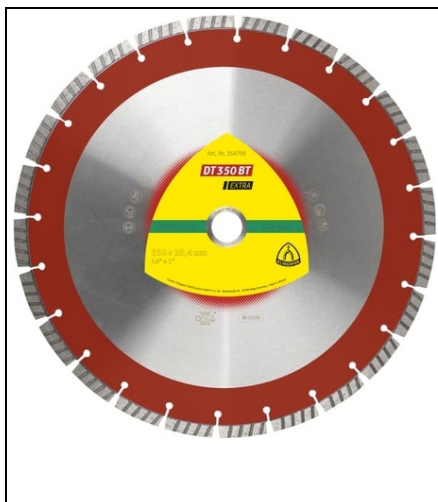

**KRONENFLEX DISCURI DIAMANTATE DE DEBITARE PENTRU
MAÈ™INI STAÈ™IONARE, MAÈ™INI DE TAIAT CU MOTOR TERMIC PE
BENZINA, MAÈ™INI DE TAIAT ROSTURI PENTRU BETON DT 350 BT
EXTRA - DIAMETRU 350MM, ALEZAJ 25,4MM, LATIME SEGMENT
3MM**

Avantaje: segmente turbo speciale pentru o viteza de taiere foarte mare la aproape toate materiale dure - taiere uÈ™oara, cu vibraÈ™ii scazute È™i cu durata de viaÈ™a foarte lunga - raport preÈ™/calitate optim
Diametru: 350 mm
AlezaÈ™: 25,4 mm
Vmax: 100 m/s
Turatia admisa: 5.500
Latime segment: 3 mm
Forma marginii: standard turbo
Pret: 0,00 lei (TVA inclus)

Detalii online: <https://www.materialeelectrice.ro/discuri-diamantate-de-debitare-pentru-masini-stationare-masini-de-taiat-cu-motor-termic-pe-benzina-masini-de-taiat-rosturi-pentru-beton-dt-350-bt-extra-diametru-350mm-alezaj-25-4mm-latime-segment-3mm-163224>