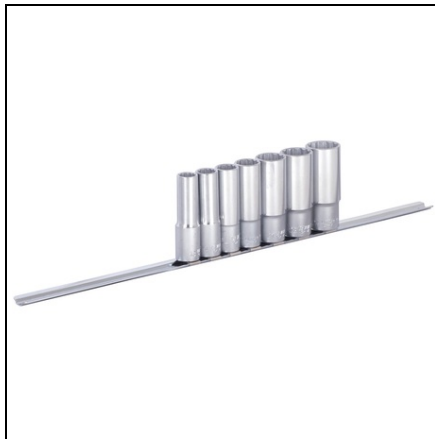

**UNIOR SET DE CAPETE CHEI TUBULARE 1/2" VARIANTA LUNGA, PE
ȚINĂ**

Set de capete chei tubulare 1/2" varianta lunga, pe țina
Pret: 270,41 lei (TVA inclus)

Detalii online: <https://www.materialeelectrice.ro/set-de-capete-chei-tubulare-1-2-varianta-lunga-pe-sina-162275>