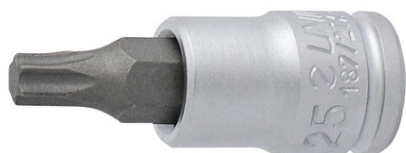

UNIOR CAPETE CHEI TUBULARE CU CAP PROFIL TX EXTERIOR 1/4"
32MM, 13MM, 12MM, 15G

Caracteristicile produsului
material: capete chei tubulare: crom-vanadiu, acoperire cromare
bit: otel special de scule
capul cheii este tratat in intregime Lungime L: 32mm
Lungime L1: 13mm
Diametru D: 12mm
Masa: 15g
Pret: 9,97 lei (TVA inclus)

Detalii online: <https://www.materialeelectrice.ro/capete-chei-tubulare-cu-cap-profil-tx-exterior-1-4-32mm-13mm-12mm-15g-158764>