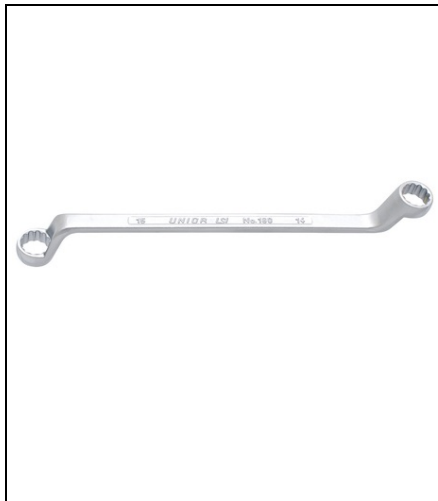

**UNIOR CHEI INELARE DUBLU COTITE 30 X 34MM, 366MM, 42,7MM,
47,2MM, 15MM, 17MM, 645G**

Caracteristicile produsului
material: crom vanadiu
forjata, calire si revenire totala
acoperire cromare conform ISO 1456:2009
capete polizate
partea inelara cu profil de protectie
conform standardului ISO 10104 (numai pentru dimensiunile in mm)
made according to standard DIN 838 Marime: 30 x 34mm
Lungime L: 366mm
Latime B1: 42,7mm
Latime B2: 47,2mm
Grosime A1: 15mm
Grosime A2: 17mm
Masa: 645g
Pret: 0,00 lei (TVA inclus)

Detalii online: <https://www.materialelectrice.ro/chei-inelare-dublu-cotite-30-x-34mm-366mm-42-7mm-47-2mm-15mm-17mm-645g-157895>