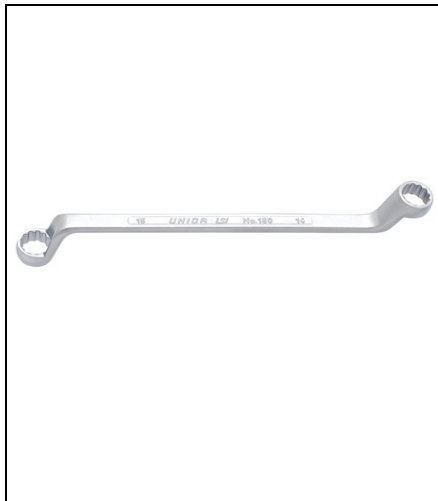

**UNIOR CHEI INELARE DUBLU COTITE 24 X 27MM, 325MM, 38MM,  
42MM, 14.6MM, 15,8MM, 453G**

Caracteristicile produsului  
material: crom vanadiu  
forjata, calire si revenire totala  
acoperire cromare conform ISO 1456:2009  
capete polizate  
partea inelara cu profil de protectie  
conform standardului ISO 10104 (numai pentru dimensiunile in mm)  
made according to standard DIN 838 Marime: 24 x 27mm  
Lungime L: 325mm  
Latime B1: 38mm  
Latime B2: 42mm  
Grosime A1: 14.6mm  
Grosime A2: 15,8mm  
Masa: 453g  
Pret: 61,49 lei (TVA inclus)

Detalii online: <https://www.materialeelectrice.ro/chei-inelare-dublu-cotite-24-x-27mm-325mm-38mm-42mm-14-6mm-15-8mm-453g-157889>