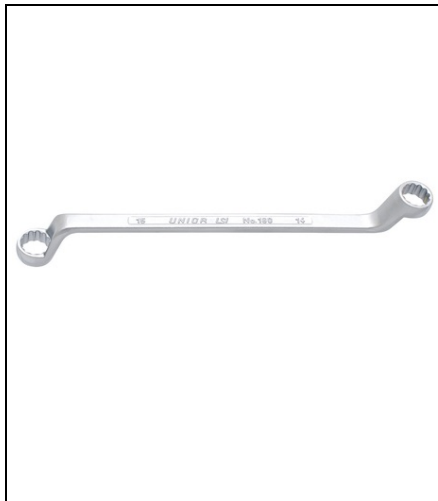

**UNIOR CHEI INELARE DUBLU COTITE 22 X 24MM, 315MM, 35MM,
38MM, 13.7MM, 14,6MM, 368G**

Caracteristicile produsului
material: crom vanadiu
forjata, calire si revenire totala
acoperire cromare conform ISO 1456:2009
capete polizate
partea inelara cu profil de protectie
conform standardului ISO 10104 (numai pentru dimensiunile in mm)
made according to standard DIN 838 Marime: 22 x 24mm
Lungime L: 315mm
Latime B1: 35mm
Latime B2: 38mm
Grosime A1: 13.7mm
Grosime A2: 14,6mm
Masa: 368g
Pret: 55,70 lei (TVA inclus)

Detalii online: <https://www.materialeelectrice.ro/chei-inelare-dublu-cotite-22-x-24mm-315mm-35mm-38mm-13-7mm-14-6mm-368g-157887>